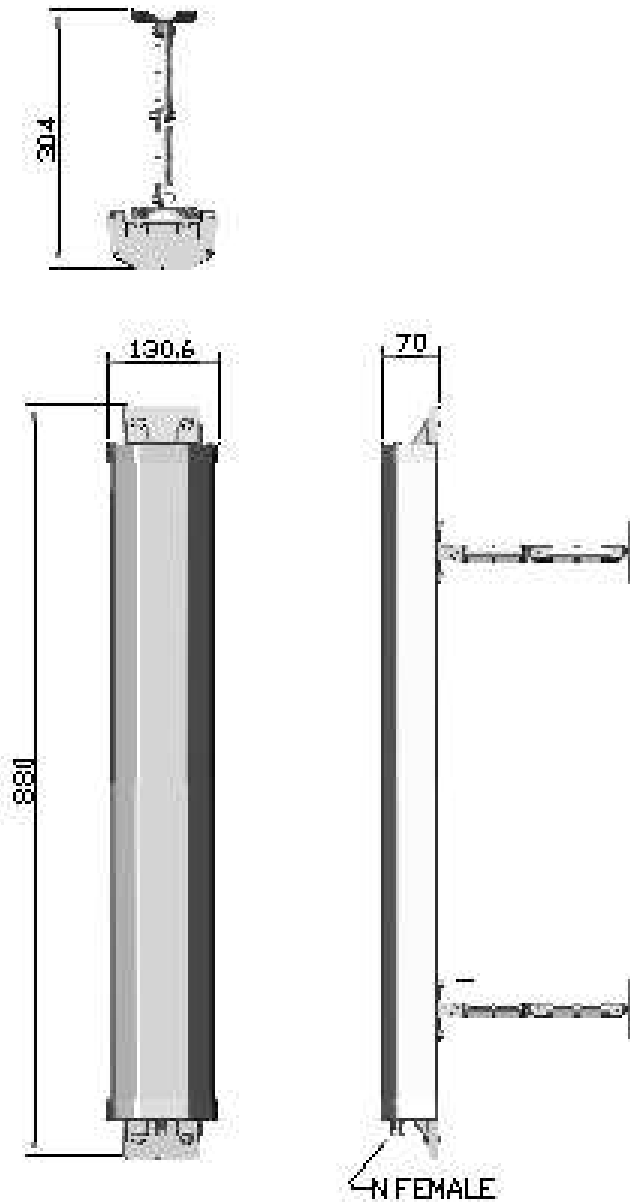

SA24-120-14N
Sektorantenne 2,4GHz 120° 14dBi
Best.Nr. 18656.14

Abmessungen / Dimensions

WiMo Antennen und Elektronik GmbH

Am Gäxwald 14, D-76863 Herxheim Tel. (07276) 96680 FAX 9668-11
<http://www.wimo.com> e-mail: info@wimo.com