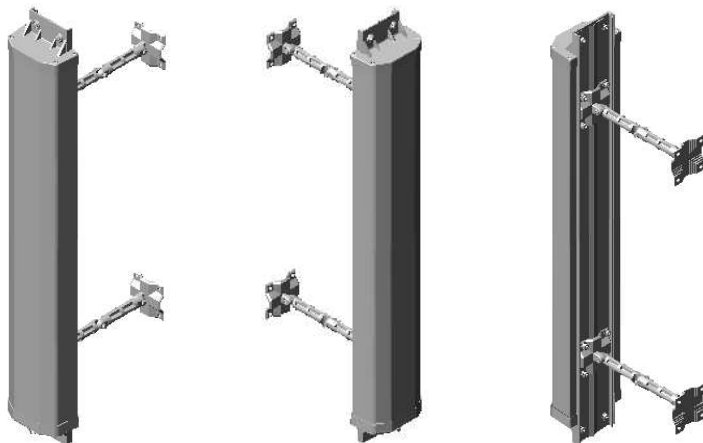

3D Illustration

WiMo Antennen und Elektronik GmbH

Am Gäxwald 14, D-76863 Herxheim Tel. (07276) 96680 FAX 9668-11
<http://www.wimo.com> e-mail: info@wimo.com