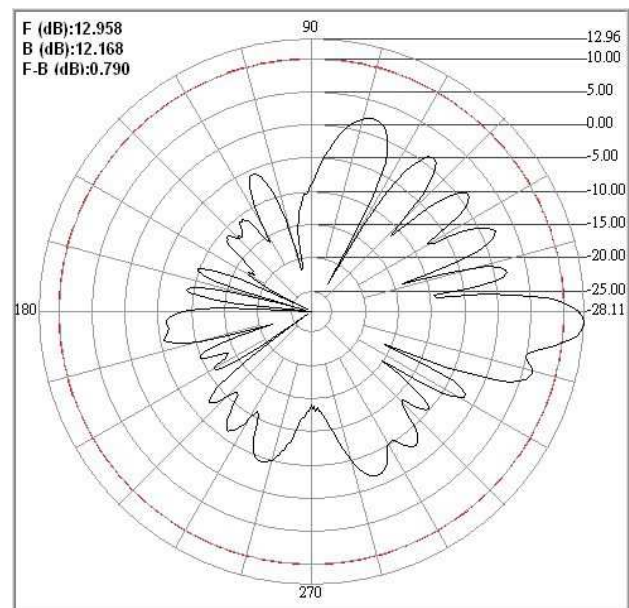

SPECIFICATIONS

Frequenzbereich / Frequency Range :	2400~2483.5 MHz
VSWR :	≤ 2.0
Impedanz / Impedance :	50Ω ± 5Ω
Gewinn / Gain :	14 dBi
Polarisation:	Vertical
Max. Belastbarkeit / Power rating:	10 Watt
Öffnungswinkel / Beam Width:	H: 122,5°/ E: 10°
Anschluß / Connector:	N Female
Temperaturbereich / Operation Temp.:	-30°... +60°
Material:	Radome: ABS + Fibreglass Mount: Zinc, Aluminum
Abmessungen / Dimensions:	880 x 130,6 x 70 mm
Gewicht / Weight:	2220g ± 20g
Farbe / Color:	Gray

Return loss

SWR

Richtdiagramm / Pattern

H plane

E plane

WiMo Antennen und Elektronik GmbH

Am Gäxwald 14, D-76863 Herxheim Tel. (07276) 96680 FAX 9668-11

<http://www.wimo.com>

e-mail: info@wimo.com

SA24-120-14N
Sektorantenne 2,4GHz 120° 14dBi
Best.Nr. 18656.14

Abmessungen / Dimensions

WiMo Antennen und Elektronik GmbH

Am Gäxwald 14, D-76863 Herxheim Tel. (07276) 96680 FAX 9668-11
<http://www.wimo.com> e-mail: info@wimo.com