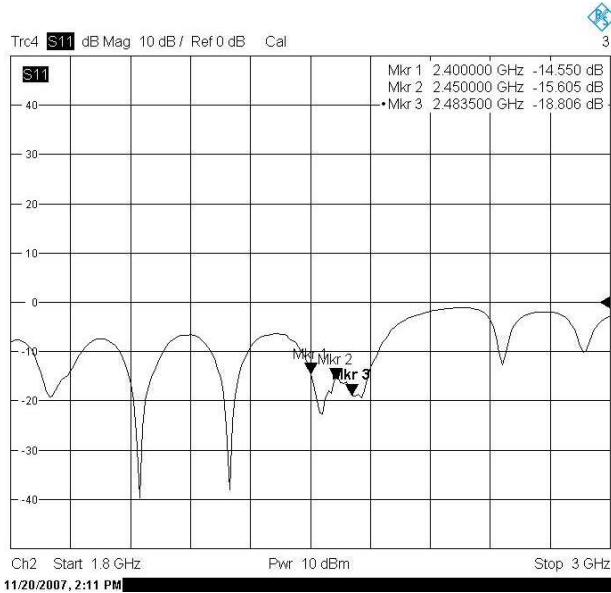

SA24-120-14N
Sektorantenne 2,4GHz 120° 14dBi
Best.Nr. 18656.14

Return loss