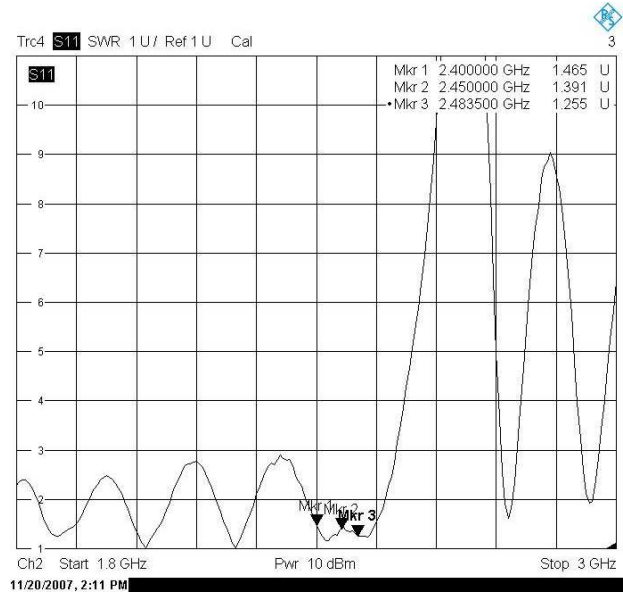

SA24-120-14N
Sektorantenne 2,4GHz 120° 14dBi
Best.Nr. 18656.14

SWR

Richtdiagramm / Pattern

WiMo Antennen und Elektronik GmbH

Am Gäxwald 14, D-76863 Herxheim Tel. (07276) 96680 FAX 9668-11

<http://www.wimo.com>

e-mail: info@wimo.com