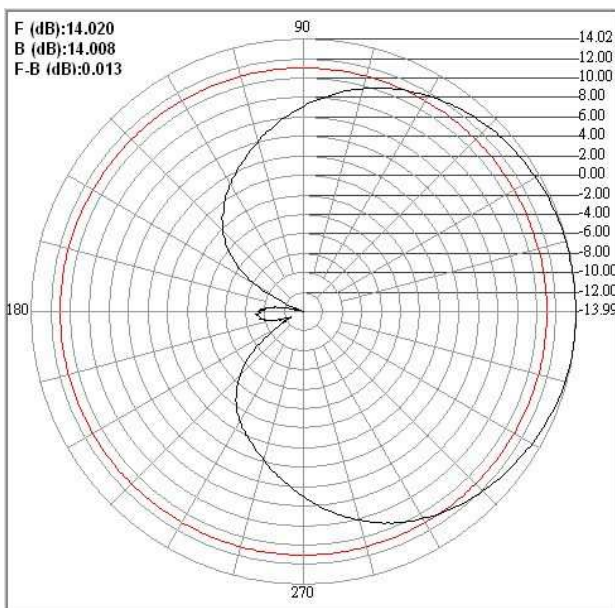

SPECIFICATIONS

Frequenzbereich / Frequency Range :	2400~2483.5 MHz
VSWR :	≤ 2.0
Impedanz / Impedance :	50Ω ± 5Ω
Gewinn / Gain :	14 dBi
Polarisation:	Vertical
Max. Belastbarkeit / Power rating:	10 Watt
Öffnungswinkel / Beam Width:	H: 122,5°/ E: 10°
Anschluß / Connector:	N Female
Temperaturbereich / Operation Temp.:	-30°... +60°
Material:	Radome: ABS + Fibreglass Mount: Zinc, Aluminum
Abmessungen / Dimensions:	880 x 130,6 x 70 mm
Gewicht / Weight:	2220g ± 20g
Farbe / Color:	Gray

Return loss

SWR

Richtdiagramm / Pattern

H plane

E plane

WiMo Antennen und Elektronik GmbH

Am Gäxwald 14, D-76863 Herxheim Tel. (07276) 96680 FAX 9668-11

<http://www.wimo.com>

e-mail: info@wimo.com

SA24-120-14N
Sektorantenne 2,4GHz 120° 14dBi
Best.Nr. 18656.14

Abmessungen / Dimensions

WiMo Antennen und Elektronik GmbH

Am Gäxwald 14, D-76863 Herxheim Tel. (07276) 96680 FAX 9668-11
<http://www.wimo.com> e-mail: info@wimo.com