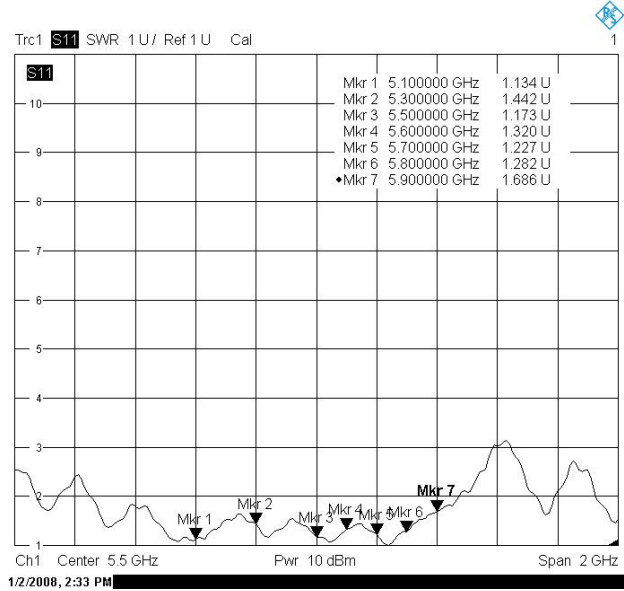

SAK50-120-16
Sektorantenne 5 GHz
Best.Nr. 18735.16

SWR