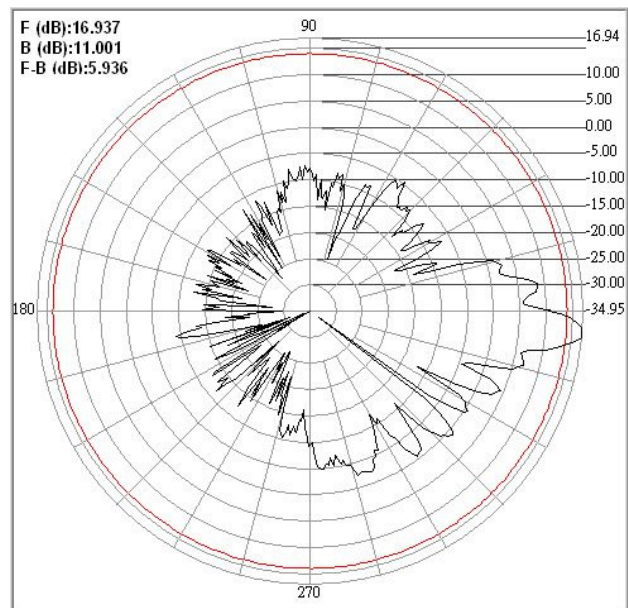

SPECIFICATIONS

Frequenzbereich / Frequency Range :	5.2 ... 5.8 GHz
VSWR :	≤ 2.0
Impedanz / Impedance :	50Ω ± 5Ω
Gewinn / Gain :	16 dBi
Polarisation :	vertical
Max. Belastbarkeit / Power rating:	10 Watt
Öffnungswinkel / Beam Width :	H: 120.9° / E: 7.2°
Anschluß / Connector :	N female
Temperaturbereich / Operation Temp. :	-30° ... +60° C
Material :	Radome: ABS + fibreglass Mount: zinc/ aluminium
Abmessungen / Dimensions (L*W*H):	630×130.6×70 mm
Gewicht / Weight :	1450g ± 20g (with mount)
Farbe / Color :	Gray

Return loss

SWR

Richtdiagramm / Pattern

H plane

E plane

WiMo Antennen und Elektronik GmbH

Am Gäxwald 14, D-76863 Herxheim Tel. (07276) 96680 FAX 9668-11

<http://www.wimo.com>