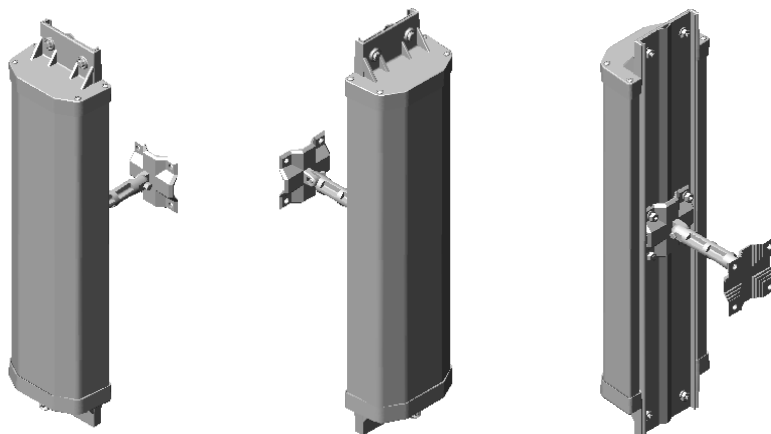

3D Illustration

WiMo Antennen und Elektronik GmbH

Am Gäxwald 14, D-76863 Herxheim Tel. (07276) 96680 FAX 9668-11
<http://www.wimo.com> e-mail: info@wimo.com