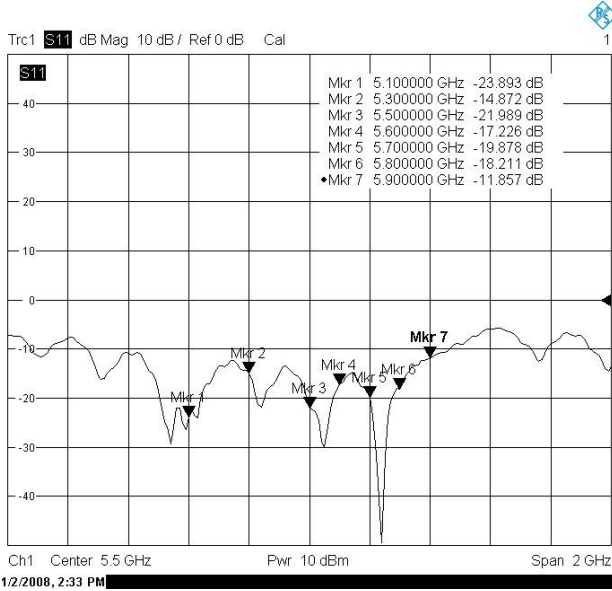

SAK50-120-16
Sektorantenne 5 GHz
Best.Nr. 18735.16

Return loss