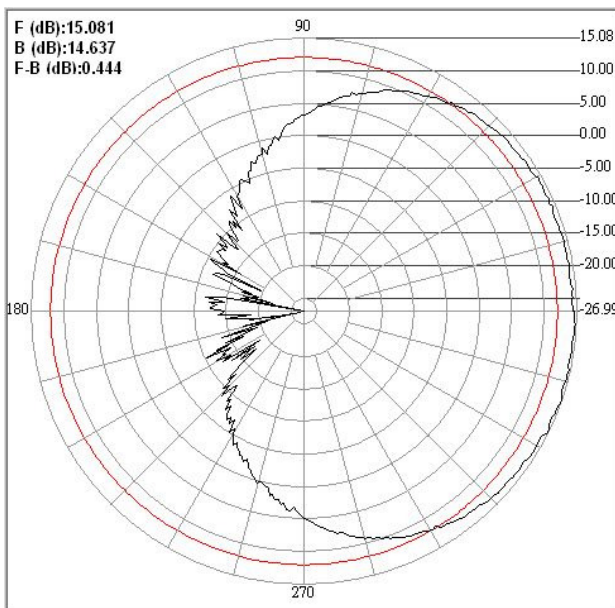

SPECIFICATIONS

Frequenzbereich / Frequency Range :	5.2 ... 5.8 GHz
VSWR :	≤ 2.0
Impedanz / Impedance :	50Ω ± 5Ω
Gewinn / Gain :	16 dBi
Polarisation :	vertical
Max. Belastbarkeit / Power rating:	10 Watt
Öffnungswinkel / Beam Width :	H: 120.9° / E: 7.2°
Anschluß / Connector :	N female
Temperaturbereich / Operation Temp. :	-30° ... +60° C
Material :	Radome: ABS + fibreglass Mount: zinc/ aluminium
Abmessungen / Dimensions (L*W*H):	630×130.6×70 mm
Gewicht / Weight :	1450g ± 20g (with mount)
Farbe / Color :	Gray

Return loss

SWR

Richtdiagramm / Pattern

H plane

E plane

WiMo Antennen und Elektronik GmbH

Am Gäxwald 14, D-76863 Herxheim Tel. (07276) 96680 FAX 9668-11

<http://www.wimo.com>