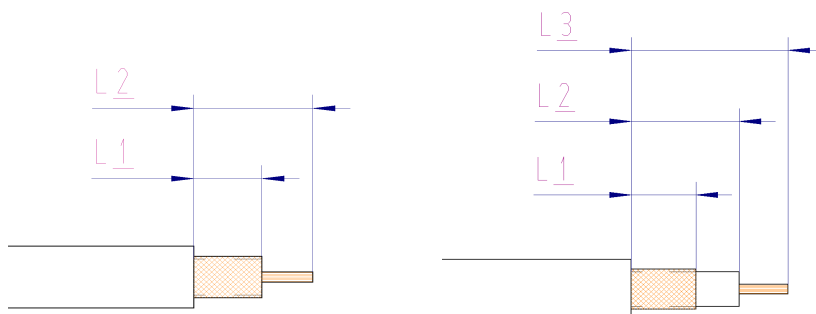

WiMo Antennen und Elektronik GmbH
Am Gäxwald 14
D-76863 Herxheim

Tel: 07276-96680
Fax: 07276-6978
www.wimo.com

Ablängmaße (Kabel) für Crimpstecker

Maße können je nach Stecker- und Kabelhersteller leicht abweichen!

Stand: Feb. 2005

© WiMo Antennen und Elektronik GmbH

Seite 2

SMA

WiMo Best.Nr.	Artikel	Für Kabel			
42901	SMA Stecker	RG-58	9,0	13,0	
42901.REV	SMA Stecker Reverse	RG-58	9,0	13,0	
42901.155	SMA Stecker	H-155	9,0	12,0	
42901.155REV	SMA Stecker Reverse	H-155	9,0	12,0	
42901.155LI	SMA Stecker Linksgewinde	H-155	9,0	12,0	
42901.316	SMA Stecker	RG-316/RG-174	5,2	7,5	9,8
42901.316REV	SMA Stecker Reverse	RG-316/RG-174	5,2	7,5	9,8
42902	SMA Kabelbuchse	RG-58	9,0	15,0	
42902.155REV	SMA Kabelbuchse Reverse	H-155	8,0	10,5	15,5
42902.316SMA	SMA Kabelbuchse	RG-316/RG-174	5,2	7,5	9,8
42902.316REV	SMA Kabelbuchse Reverse	RG-316/RG-174	5,2	7,5	9,8
42906	SMA Einlochbuchse	RG-58	9,0	12,0	16,0
42906.316	SMA Einlochbuchse	RG-316/RG-174	5,2	7,5	9,8
42906.155	SMA Einlochbuchse	H-155	8,0	10,5	15,5
42906.REV	SMA Einlochbuchse Reverse	RG-58	9,0	12,0	16,0
42906.155REV	SMA Einlochbuchse Reverse	H-155	8,0	10,5	15,5
42906.316REV	SMA Einlochbuchse Reverse	RG-316/RG-174	5,2	7,5	9,8