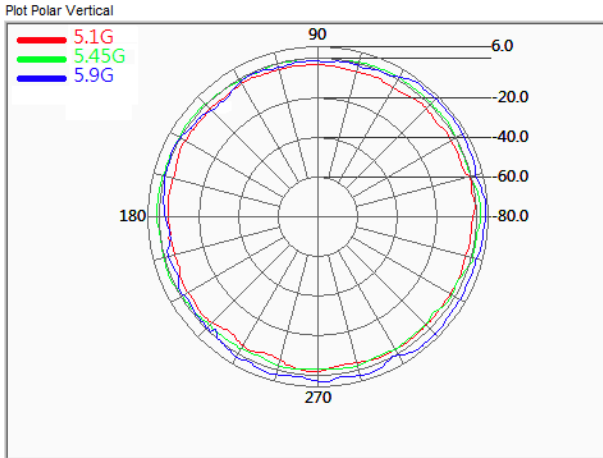

### Specifications

Frequency Range	2.4~2.7 / 5.1 ~ 5.9 GHz
VSWR	$\leq 2,0$
Impedance	$50\Omega \pm 5\Omega$
Gain	2.5/4dBi
Connector	Reverse SMA-Stecker
Polarization	Vertical
Dimension (L*W*H)	$\varnothing 22.3 * 130 \pm 5\text{mm}$
H-Plane	$360^\circ$
E-Plane	$27^\circ / 22^\circ$
max Power	1W
Operation Temp.	$-30^\circ\text{C} \sim +60^\circ\text{C}$
Weight	$11\text{g} \pm 1\text{g}$

# Miniantenne 2.4/5 GHz

Best.Nr. 18609.2.DUAL

SWR

2.4GHz H-Plane

2.4GHz E-Plane

5GHz H-Plane

5GHz E-Plane