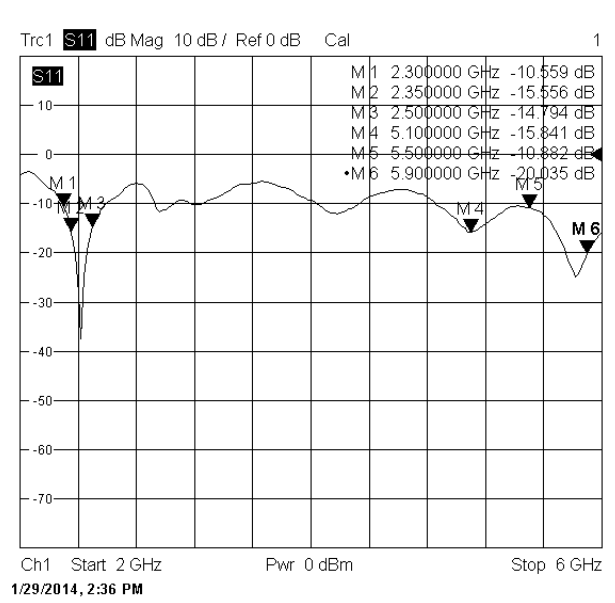

## Miniantenne 2.4/5 GHz

Best.Nr. 18609.2.DUAL

Miniatur-Aufbauantenne für WLAN und ISM-Anwendungen bei 2.4 und 5GHz. Extrem robust und wetterfest, Schutzart IP65 (Schutz gegen Staub, Berührung, Strahlwasser). Die Antenne hat eine Einlochmontage für einfache Befestigung, innen wird das Kabel mit 30cm Länge zur Elektronik geführt. Die Einbaufläche kann aus beliebigem Material bestehen (Metall, Kunststoff, Holz usw.).

### Specifications

Frequency Range	2.4~2.7 / 5.1 ~ 5.9 GHz
VSWR	$\leq 2,0$
Impedance	$50\Omega \pm 5\Omega$
Gain	2.5/4dBi
Connector	Reverse SMA-Stecker
Polarization	Vertical
Dimension (L*W*H)	$\varnothing 22.3 * 130 \pm 5\text{mm}$
H-Plane	$360^\circ$
E-Plane	$27^\circ / 22^\circ$
max Power	1W
Operation Temp.	$-30^\circ\text{C} \sim +60^\circ\text{C}$
Weight	$11\text{g} \pm 1\text{g}$

# Miniantenne 2.4/5 GHz

Best.Nr. 18609.2.DUAL

SWR

2.4GHz H-Plane

2.4GHz E-Plane

5GHz H-Plane

5GHz E-Plane