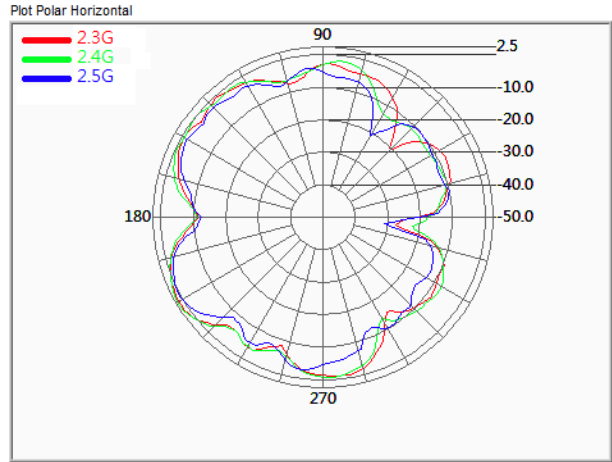

### Specifications

Frequency Range	2.4~2.7 / 5.1 ~ 5.9 GHz
VSWR	$\leq 2,0$
Impedance	$50\Omega \pm 5\Omega$
Gain	2.5/4dBi
Connector	Reverse SMA-Stecker
Polarization	Vertical
Dimension (L*W*H)	$\varnothing 22.3 * 130 \pm 5\text{mm}$
H-Plane	$360^\circ$
E-Plane	$27^\circ / 22^\circ$
max Power	1W
Operation Temp.	$-30^\circ\text{C} \sim +60^\circ\text{C}$
Weight	$11\text{g} \pm 1\text{g}$

# Miniantenne 2.4/5 GHz

Best.Nr. 18609.2.DUAL

SWR

2.4GHz H-Plane

2.4GHz E-Plane

5GHz H-Plane

5GHz E-Plane