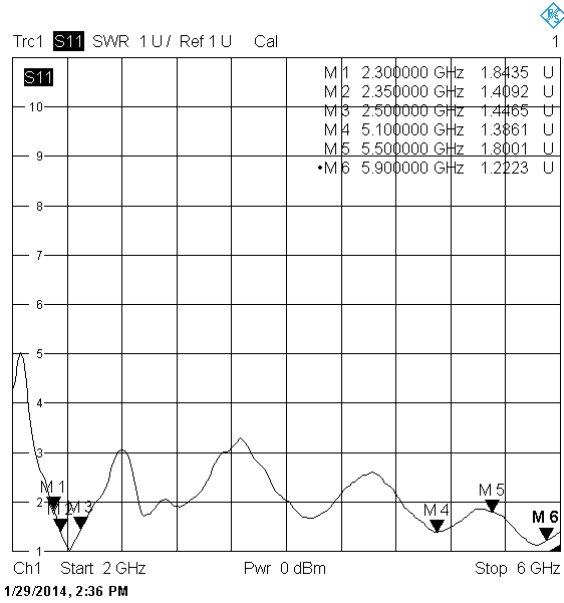

## Miniantenne 2.4/5 GHz

Best.Nr. 18609.2.DUAL

Miniatur-Aufbauantenne für WLAN und ISM-Anwendungen bei 2.4 und 5GHz. Extrem robust und wetterfest, Schutzart IP65 (Schutz gegen Staub, Berührung, Strahlwasser). Die Antenne hat eine Einlochmontage für einfache Befestigung, innen wird das Kabel mit 30cm Länge zur Elektronik geführt. Die Einbaufläche kann aus beliebigem Material bestehen (Metall, Kunststoff, Holz usw.).

### Specifications

Frequency Range	2.4~2.7 / 5.1 ~ 5.9 GHz
VSWR	$\leq 2,0$
Impedance	$50\Omega \pm 5\Omega$
Gain	2.5/4dBi
Connector	Reverse SMA-Stecker
Polarization	Vertical
Dimension (L*W*H)	$\varnothing 22.3 * 130 \pm 5\text{mm}$
H-Plane	$360^\circ$
E-Plane	$27^\circ / 22^\circ$
max Power	1W
Operation Temp.	$-30^\circ\text{C} \sim +60^\circ\text{C}$
Weight	$11\text{g} \pm 1\text{g}$

# Miniantenne 2.4/5 GHz

Best.Nr. 18609.2.DUAL

SWR

2.4GHz H-Plane

2.4GHz E-Plane

5GHz H-Plane

5GHz E-Plane