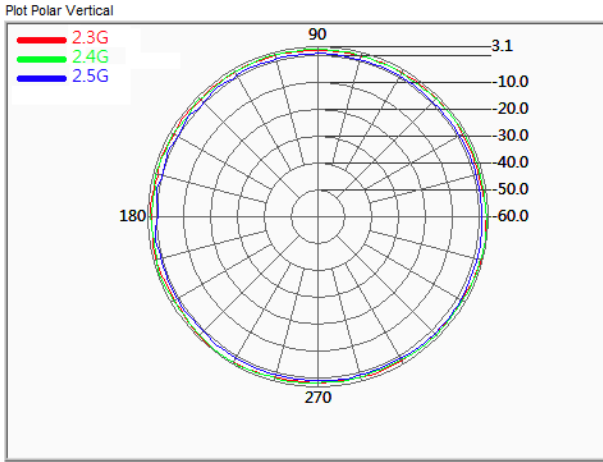

### Specifications

Frequency Range	2.4~2.7 / 5.1 ~ 5.9 GHz
VSWR	$\leq 2,0$
Impedance	$50\Omega \pm 5\Omega$
Gain	2.5/4dBi
Connector	Reverse SMA-Stecker
Polarization	Vertical
Dimension (L*W*H)	$\varnothing 22.3 * 130 \pm 5\text{mm}$
H-Plane	$360^\circ$
E-Plane	$27^\circ / 22^\circ$
max Power	1W
Operation Temp.	$-30^\circ\text{C} \sim +60^\circ\text{C}$
Weight	$11\text{g} \pm 1\text{g}$

# Miniantenne 2.4/5 GHz

Best.Nr. 18609.2.DUAL

SWR

2.4GHz H-Plane

2.4GHz E-Plane

5GHz H-Plane

5GHz E-Plane