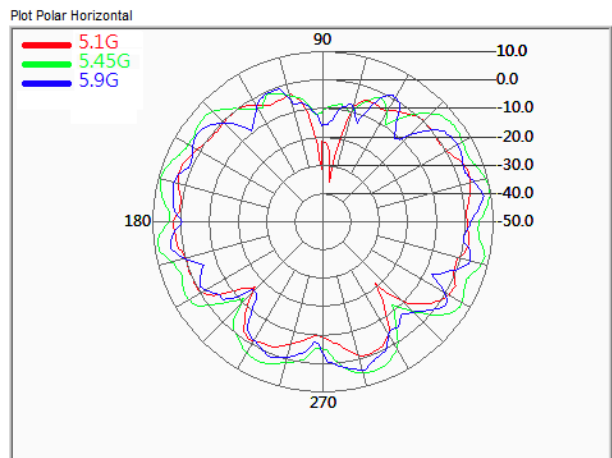

## Miniantenne 2.4/5 GHz

Best.Nr. 18609.2.DUAL

Miniatur-Aufbauantenne für WLAN und ISM-Anwendungen bei 2.4 und 5GHz. Extrem robust und wetterfest, Schutzart IP65 (Schutz gegen Staub, Berührung, Strahlwasser). Die Antenne hat eine Einlochmontage für einfache Befestigung, innen wird das Kabel mit 30cm Länge zur Elektronik geführt. Die Einbaufläche kann aus beliebigem Material bestehen (Metall, Kunststoff, Holz usw.).

### Specifications

Frequency Range	2.4~2.7 / 5.1 ~ 5.9 GHz
VSWR	$\leq 2,0$
Impedance	$50\Omega \pm 5\Omega$
Gain	2.5/4dBi
Connector	Reverse SMA-Stecker
Polarization	Vertical
Dimension (L*W*H)	$\varnothing 22.3 * 130 \pm 5\text{mm}$
H-Plane	$360^\circ$
E-Plane	$27^\circ / 22^\circ$
max Power	1W
Operation Temp.	$-30^\circ\text{C} \sim +60^\circ\text{C}$
Weight	$11\text{g} \pm 1\text{g}$

# Miniantenne 2.4/5 GHz

Best.Nr. 18609.2.DUAL

SWR

2.4GHz H-Plane

2.4GHz E-Plane

5GHz H-Plane

5GHz E-Plane