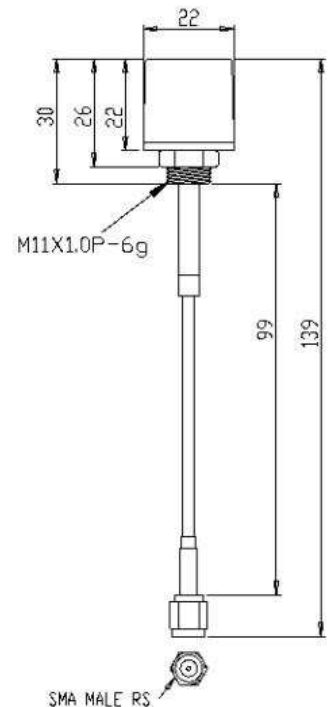

## Miniantenne 2.4/5 GHz

Best.Nr. 18609.2.DUAL

Miniatur-Aufbauantenne für WLAN und ISM-Anwendungen bei 2.4 und 5GHz. Extrem robust und wetterfest, Schutzart IP65 (Schutz gegen Staub, Berührung, Strahlwasser). Die Antenne hat eine Einlochmontage für einfache Befestigung, innen wird das Kabel mit 30cm Länge zur Elektronik geführt. Die Einbaufläche kann aus beliebigem Material bestehen (Metall, Kunststoff, Holz usw.).

Miniature equipment and machine antenna, well suitable for machine to machine (M2M) communication on 2.4 and 5GHz wifi and ISM bands. Very robust construction, weatherproof, protection category IP65 (dust tight, water jets). The antenna have a very simple to use one-hole mount, the 30cm long cable is fed to the interior though this hole. The mounting surface can be of any material (metal, plastic wood).

### Specifications

Frequency Range	2.4~2.7 / 5.1 ~ 5.9 GHz
VSWR	$\leq 2,0$
Impedance	$50\Omega \pm 5\Omega$
Gain	2.5/4dBi
Connector	Reverse SMA-Stecker
Polarization	Vertical
Dimension (L*W*H)	$\varnothing 22.3 * 130 \pm 5\text{mm}$
H-Plane	$360^\circ$
E-Plane	$27^\circ / 22^\circ$
max Power	1W
Operation Temp.	$-30^\circ\text{C} \sim +60^\circ\text{C}$
Weight	$11\text{g} \pm 1\text{g}$