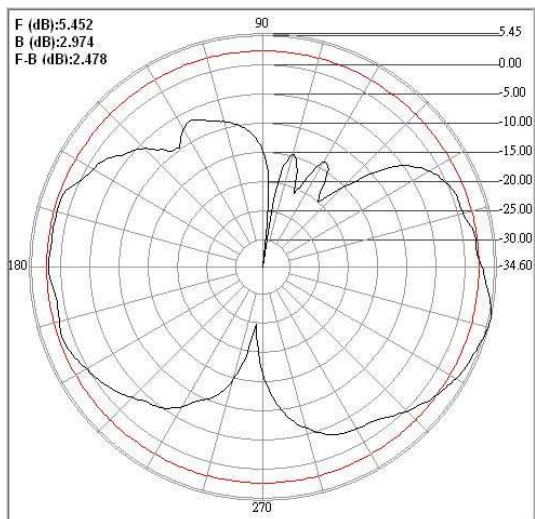

SPECIFICATIONS

Frequenzbereich / Frequency Range :	2.4...2.5 GHz / 4.9...5.9 MHz
VSWR :	≤ 2.0
Impedanz / Impedance :	50 ± 5 Ohm
Gewinn / Gain :	5 / 6-8 dBi
Polarisation :	vertical
Max. Belastbarkeit / Power rating:	5 Watt
Anschluß / Connector :	N male
Material :	Radome: fibreglass Base: copper
Abmessungen / Dimensions:	Ø 22.4x220 mm
Gewicht / Weight :	86g ± 10g
Artikelnummer / Article Code :	18610.DUO

<http://www.wimo.com>

aj

e-mail: info@wimo.com

VC-2455
Rundstrahlantenne 2.4 / 5 GHz
Best.Nr. 18610.DUO

E-Plane 2400 - 2500 MHz

WiMo Antennen und Elektronik GmbH

Am Gäxwald 14, D-76863 Herxheim Tel. (07276) 96680 FAX 9668-11