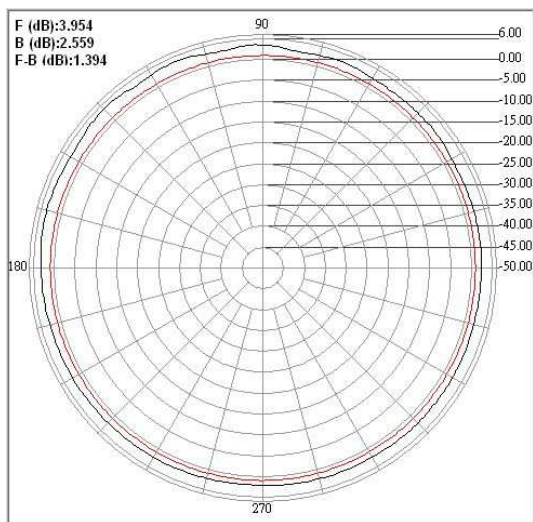

H-Plane 2400 - 2500 MHz