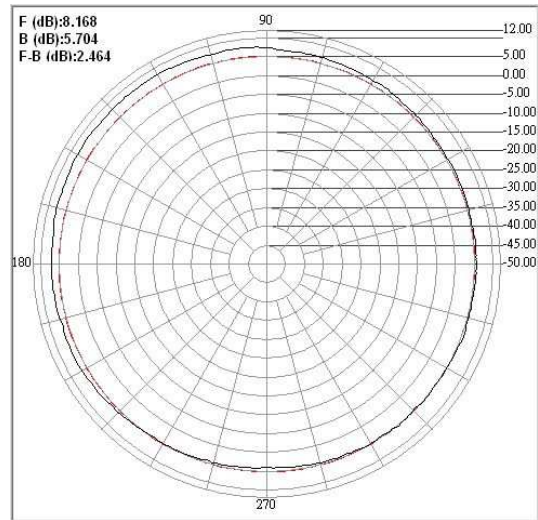

SPECIFICATIONS

Frequenzbereich / Frequency Range :	2.4...2.5 GHz / 4.9...5.9 MHz
VSWR :	≤ 2.0
Impedanz / Impedance :	50 ± 5 Ohm
Gewinn / Gain :	5 / 6-8 dBi
Polarisation :	vertical
Max. Belastbarkeit / Power rating:	5 Watt
Anschluß / Connector :	N male
Material :	Radome: fibreglass Base: copper
Abmessungen / Dimensions:	Ø 22.4x220 mm
Gewicht / Weight :	86g ± 10g
Artikelnummer / Article Code :	18610.DUO

Return Loss

H-Plane 2400 - 2500 MHz

VC-2455
Rundstrahlantenne 2.4 / 5 GHz
Best.Nr. 18610.DUO

H-Plane 4900 - 5900 MHz

WiMo Antennen und Elektronik GmbH

Am Gäxwald 14, D-76863 Herxheim Tel. (07276) 96680 FAX 9668-11