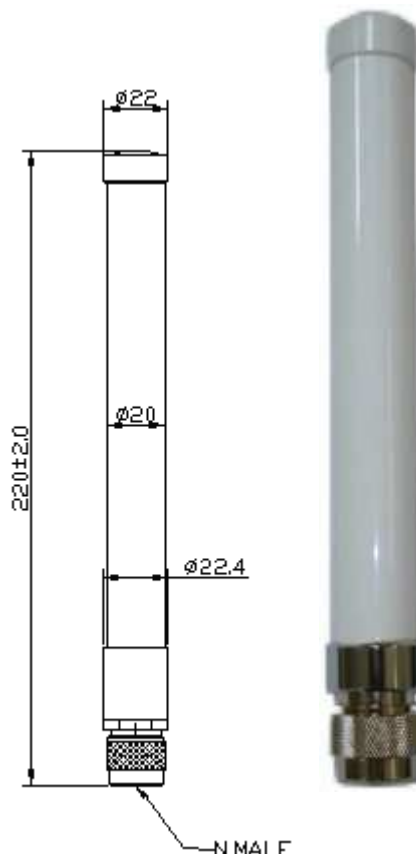

VC-2455
Rundstrahlantenne 2.4 / 5 GHz
 Best.Nr. 18610.DUO

Robuste dualband Rundstrahl-Antenne mit N-Stecker, einsetzbar für WLAN 2.4 (802.11b/g) und 5GHz (802.11a). Gewinn 5 (2.4GHz) bzw. ca. 6-8 dBi (5GHz). Gut geeignet für den Einsatz an Staplern, Fahrzeugen oder anderen mobilen Geräten im Innen- und Aussenbereich. Robuster Aufbau und solide Montage durch den großen N-Stecker machbar. Aufbaumöglichkeit z.B. auf Magnetfuß (WiMo ArtNr. 20125) oder N-Einbaufuß (WiMo ArtNr. 20022 od. 20024) oder N-Wanddurchführung (WiMo Art.Nr. 42055).

Robust dualband omni directional antenna with N male connector, for Wifi on 2.4GHz (802.11b/g) and 5GHz (802.11a). Gain 5 dBi (2.4GHz) and 6-8dBi (5GHz). Very well suited for use on forklift truck, outdoor vehicles and other mobile devices, indoors and outdoors. Solid construction, with the large N connector (male) suitable for rugged installation, for example on magnet base (WiMo Order No. 20125), or on N base chassis mont (WiMo Order No. 20022 or 20024), or on N passthrough (WiMo Order No. 42055).

SPECIFICATIONS

Frequenzbereich / Frequency Range :	2.4...2.5 GHz / 4.9...5.9 MHz
VSWR :	≤ 2.0
Impedanz / Impedance :	50 ± 5 Ohm
Gewinn / Gain :	5 / 6-8 dBi
Polarisation :	vertical
Max. Belastbarkeit / Power rating:	5 Watt
Anschluß / Connector :	N male
Material :	Radome: fibreglass Base: copper
Abmessungen / Dimensions:	Ø 22.4x220 mm
Gewicht / Weight :	86g ± 10g
Artikelnummer / Article Code :	18610.DUO