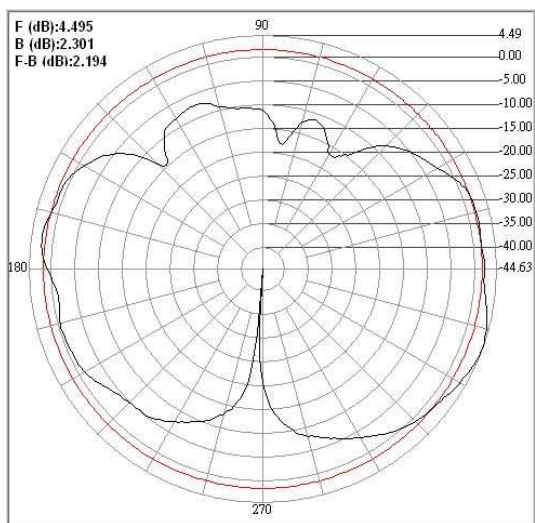

VC-2455
Rundstrahlantenne 2.4 / 5 GHz
Best.Nr. 18610.DUO

E-Plane 2400 - 2500 MHz

WiMo Antennen und Elektronik GmbH

Am Gäxwald 14, D-76863 Herxheim Tel. (07276) 96680 FAX 9668-11

<http://www.wimo.com>

aj

e-mail: info@wimo.com