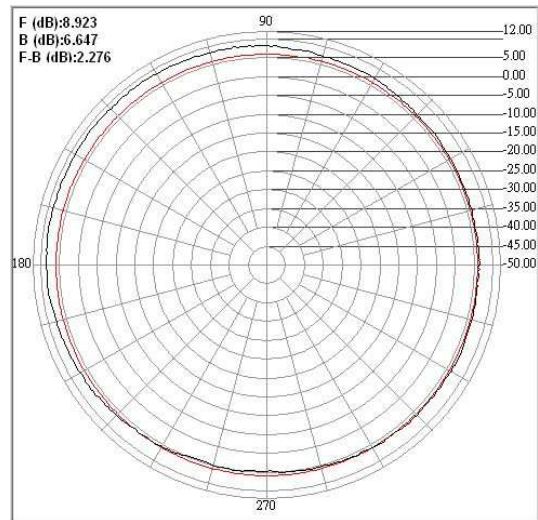

SPECIFICATIONS

Frequenzbereich / Frequency Range :	2.4...2.5 GHz / 4.9...5.9 MHz
VSWR :	≤ 2.0
Impedanz / Impedance :	50 ± 5 Ohm
Gewinn / Gain :	5 / 6-8 dBi
Polarisation :	vertical
Max. Belastbarkeit / Power rating:	5 Watt
Anschluß / Connector :	N male
Material :	Radome: fibreglass Base: copper
Abmessungen / Dimensions:	Ø 22.4x220 mm
Gewicht / Weight :	86g ± 10g
Artikelnummer / Article Code :	18610.DUO

Return Loss

H-Plane 2400 - 2500 MHz

VC-2455
Rundstrahlantenne 2.4 / 5 GHz
Best.Nr. 18610.DUO

H-Plane 4900 - 5900 MHz

WiMo Antennen und Elektronik GmbH

Am Gäxwald 14, D-76863 Herxheim Tel. (07276) 96680 FAX 9668-11