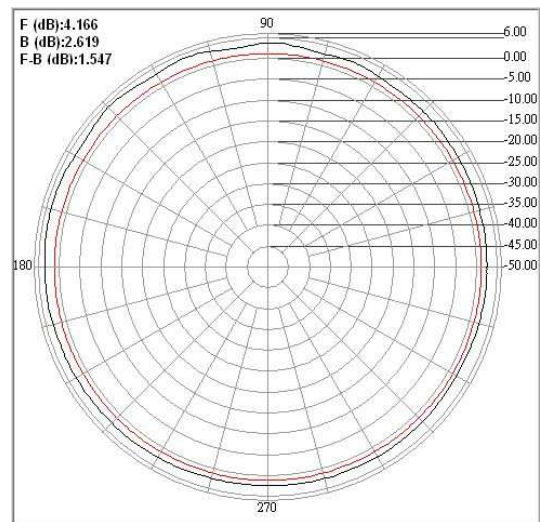

H-Plane 2400 - 2500 MHz