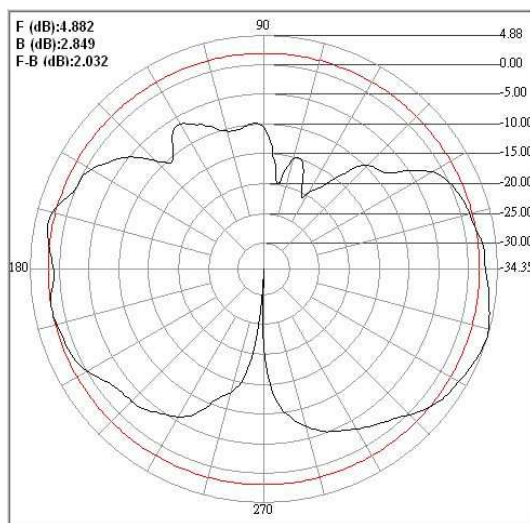

SPECIFICATIONS

Frequenzbereich / Frequency Range :	2.4...2.5 GHz / 4.9...5.9 MHz
VSWR :	≤ 2.0
Impedanz / Impedance :	50 ± 5 Ohm
Gewinn / Gain :	5 / 6-8 dBi
Polarisation :	vertical
Max. Belastbarkeit / Power rating:	5 Watt
Anschluß / Connector :	N male
Material :	Radome: fibreglass Base: copper
Abmessungen / Dimensions:	Ø 22.4x220 mm
Gewicht / Weight :	86g ± 10g
Artikelnummer / Article Code :	18610.DUO

<http://www.wimo.com>

aj

e-mail: info@wimo.com

VC-2455
Rundstrahlantenne 2.4 / 5 GHz
Best.Nr. 18610.DUO

E-Plane 2400 - 2500 MHz

WiMo Antennen und Elektronik GmbH

Am Gäxwald 14, D-76863 Herxheim Tel. (07276) 96680 FAX 9668-11