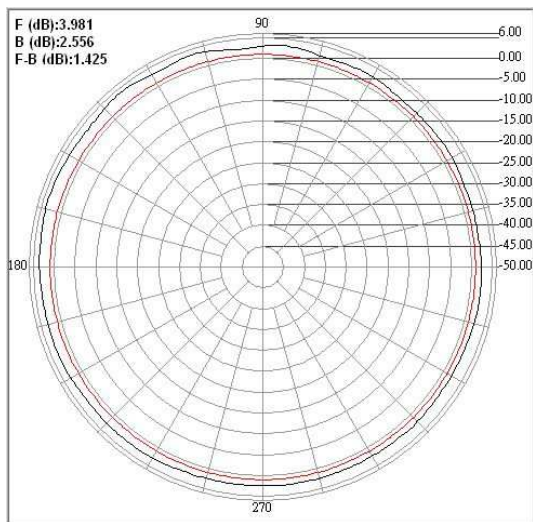

H-Plane 2400 - 2500 MHz