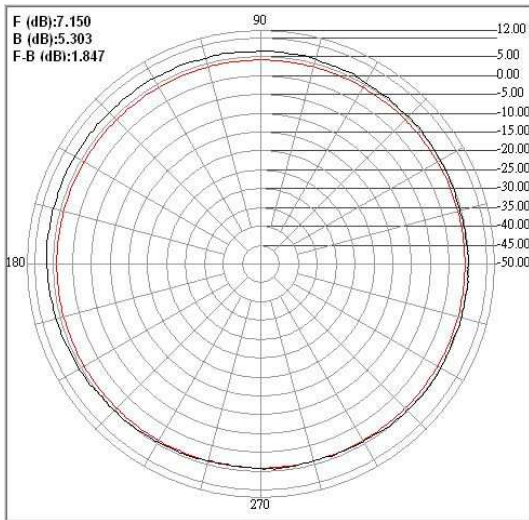

SPECIFICATIONS

Frequenzbereich / Frequency Range :	2.4...2.5 GHz / 4.9...5.9 MHz
VSWR :	≤ 2.0
Impedanz / Impedance :	50 ± 5 Ohm
Gewinn / Gain :	5 / 6-8 dBi
Polarisation :	vertical
Max. Belastbarkeit / Power rating:	5 Watt
Anschluß / Connector :	N male
Material :	Radome: fibreglass Base: copper
Abmessungen / Dimensions:	Ø 22.4x220 mm
Gewicht / Weight :	86g ± 10g
Artikelnummer / Article Code :	18610.DUO

Return Loss

H-Plane 2400 - 2500 MHz

VC-2455
Rundstrahlantenne 2.4 / 5 GHz
Best.Nr. 18610.DUO

H-Plane 4900 - 5900 MHz

WiMo Antennen und Elektronik GmbH

Am Gäxwald 14, D-76863 Herxheim Tel. (07276) 96680 FAX 9668-11