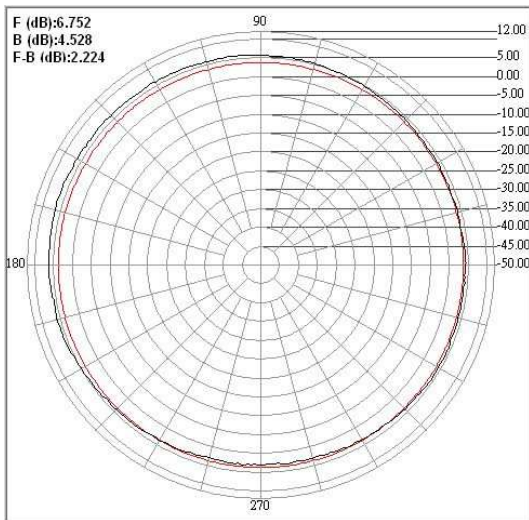

SPECIFICATIONS

Frequenzbereich / Frequency Range :	2.4...2.5 GHz / 4.9...5.9 MHz
VSWR :	≤ 2.0
Impedanz / Impedance :	50 ± 5 Ohm
Gewinn / Gain :	5 / 6-8 dBi
Polarisation :	vertical
Max. Belastbarkeit / Power rating:	5 Watt
Anschluß / Connector :	N male
Material :	Radome: fibreglass Base: copper
Abmessungen / Dimensions:	Ø 22.4x220 mm
Gewicht / Weight :	86g ± 10g
Artikelnummer / Article Code :	18610.DUO

Return Loss

H-Plane 2400 - 2500 MHz

VC-2455
Rundstrahlantenne 2.4 / 5 GHz
Best.Nr. 18610.DUO

H-Plane 4900 - 5900 MHz

WiMo Antennen und Elektronik GmbH

Am Gäxwald 14, D-76863 Herxheim Tel. (07276) 96680 FAX 9668-11