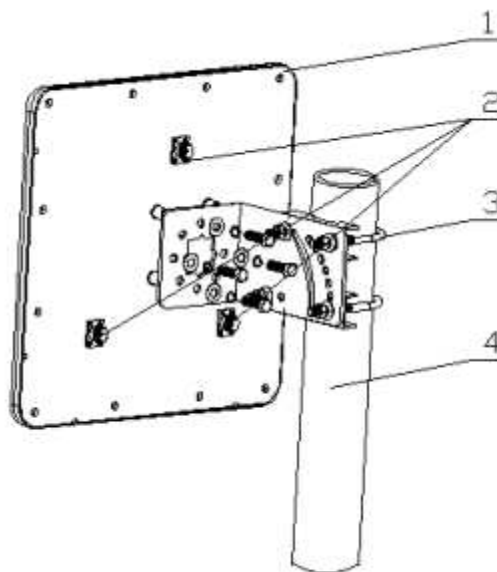

Panel Antenne 2,4 / 5 GHz

3x MIMO Best.Nr. 18665.3

Flache Panelantenne für WLAN im 2,4 und 5 GHz Bereich. Unterstützt den 802.11a/b/g/n Standard. Die Antenne arbeitet nach dem MIMO - Prinzip. Drei getrennte Antennensysteme, drei Anschlüsse.

Small panel antenna for 2,4 and 5 GHz WiFi. This antenna supported the 802.11a/b/g/n standards. The antenna works by the MIMO principle. 3 separate antennas inside, 3 connectors.

Specifications

Model	18665.3	
Freq.Range-MHz	2400-2483	5150-5850
Bandwidth-MHz	83	700
Gain-dBi	10	11
Beamwidth	E:30° H:65°	E:25° H:50°
Port Isolation	≥30 dB	
F/B Ratio	≥25 dB	
VSWR	≤1.8	
Impedance	50 Ω	
Polarization	2xVP+1xHP	
Max.Power	20 W	
Connector	3x N female	
Dimensions	261x261x35 mm	
Weight	1.2 kg	
Mast Diameter	40 to 50mm	
Temperature Range	-40° - 75°C	
IP Protection Class	IP 55	
Humidity	90-95%	

1. Antenna
2. Connector
3. Bracket
4. Mounting Mast

WiMo Antennen und Elektronik GmbH

Am Gäxwald 14, D-76863 Herxheim Tel. (07276) 96680 FAX 9668-11
<http://www.wimo.com> e-mail: info@wimo.com