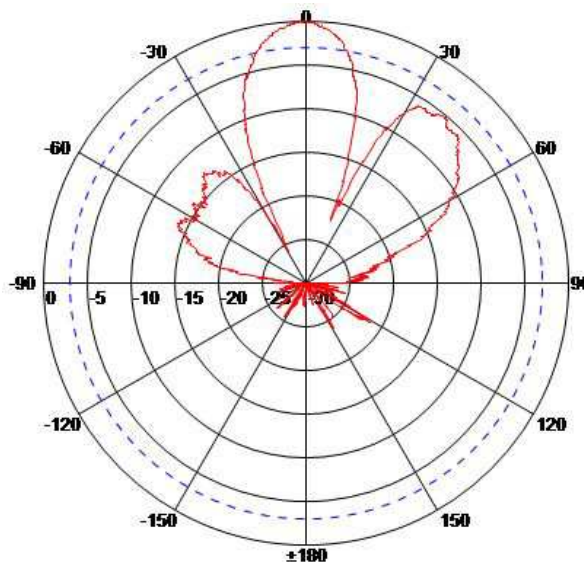

5 GHz E-Plane