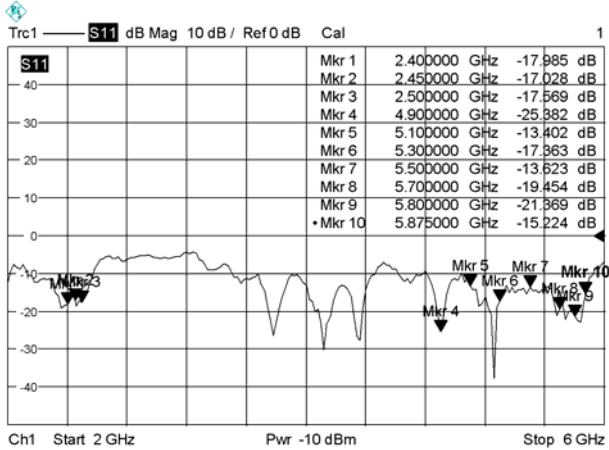

### SPECIFICATIONS

Frequenzbereich / Frequency Range :	2,4~2,5 / 4,9~5,875GHz
VSWR :	≤ 2.0
Impedanz / Impedance :	50Ω ± 5Ω
Gewinn / Gain :	12/15 dBi
Polarisation:	Vertical
Max. Belastbarkeit / Power rating:	10 Watt
Öffnungswinkel / Beam Width:	H: 60°/70° - E: 18°/10°
Anschluß / Connector:	N female
Temperaturbereich / Operation Temp.:	-30° ... +60°
Material:	Radome: ABS Mount: Zinc, Aluminum
Abmessungen / Dimensions:	520 x 130,6 x 70 mm
Gewicht / Weight:	646g ± 20g
Farbe / Color:	Cool Gray

### 3D Illustration

Return loss

SWR

Date: 26.NOV.2009 05:41:39

Date: 26.NOV.2009 05:41:50

Richtdiagramm / Pattern 2.4 GHz

H plane

E plane

**WiMo Antennen und Elektronik GmbH**