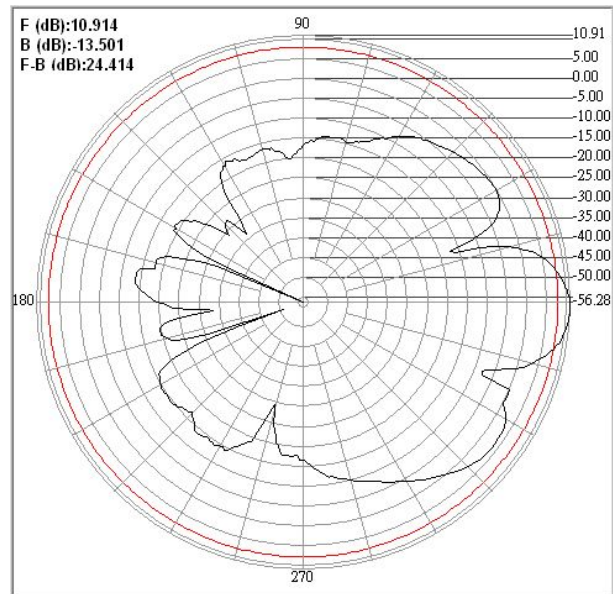

### SPECIFICATIONS

Frequenzbereich / Frequency Range :	2,4~2,5 / 4,9~5,875GHz
VSWR :	≤ 2.0
Impedanz / Impedance :	50Ω ± 5Ω
Gewinn / Gain :	12/15 dBi
Polarisation:	Vertical
Max. Belastbarkeit / Power rating:	10 Watt
Öffnungswinkel / Beam Width:	H: 60°/70° - E: 18°/10°
Anschluß / Connector:	N female
Temperaturbereich / Operation Temp.:	-30° ... +60°
Material:	Radome: ABS Mount: Zinc, Aluminum
Abmessungen / Dimensions:	520 x 130,6 x 70 mm
Gewicht / Weight:	646g ± 20g
Farbe / Color:	Cool Gray

Return loss

SWR

Date: 26.NOV.2009 05:41:39

Date: 26.NOV.2009 05:41:50

Richtdiagramm / Pattern 2.4 GHz

H plane

E plane

**WiMo Antennen und Elektronik GmbH**

Am Gäxwald 14, D-76863 Herxheim Tel. (07276) 96680 FAX 9668-11

<http://www.wimo.com>

e-mail: [info@wimo.com](mailto:info@wimo.com)

**Duoband Sektorantenne**  
**2,4~2,5GHz 4,9~5,875GHz**  
Best.Nr. 18667

Richtdiagramm / Pattern 5 GHz

Abmessungen / Dimensions

**WiMo Antennen und Elektronik GmbH**

Am Gäxwald 14, D-76863 Herxheim Tel. (07276) 96680 FAX 9668-11

<http://www.wimo.com>

e-mail: [info@wimo.com](mailto:info@wimo.com)