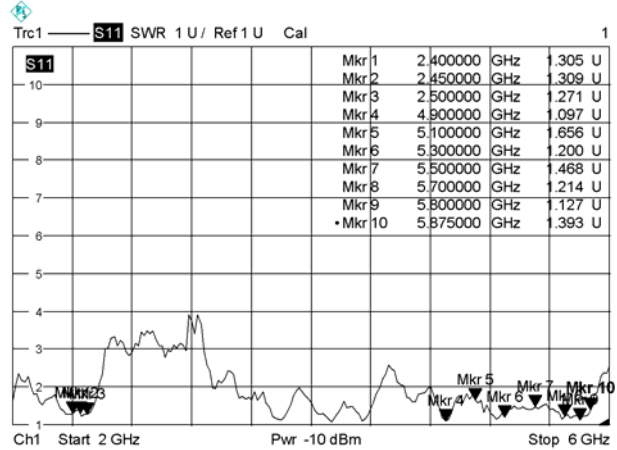

### SPECIFICATIONS

Frequenzbereich / Frequency Range :	2,4~2,5 / 4,9~5,875GHz
VSWR :	≤ 2.0
Impedanz / Impedance :	50Ω ± 5Ω
Gewinn / Gain :	12/15 dBi
Polarisation:	Vertical
Max. Belastbarkeit / Power rating:	10 Watt
Öffnungswinkel / Beam Width:	H: 60°/70° - E: 18°/10°
Anschluß / Connector:	N female
Temperaturbereich / Operation Temp.:	-30° ... +60°
Material:	Radome: ABS Mount: Zinc, Aluminum
Abmessungen / Dimensions:	520 x 130,6 x 70 mm
Gewicht / Weight:	646g ± 20g
Farbe / Color:	Cool Gray

### 3D Illustration

Return loss

SWR

Date: 26.NOV.2009 05:41:39

Date: 26.NOV.2009 05:41:50

Richtdiagramm / Pattern 2.4 GHz

H plane

E plane

**WiMo Antennen und Elektronik GmbH**