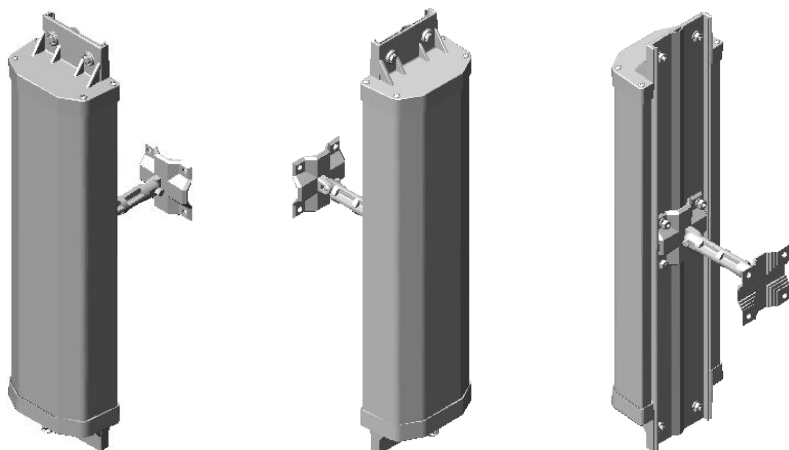

3D Illustration

WiMo Antennen und Elektronik GmbH

Am Gäxwald 14, D-76863 Herxheim Tel. (07276) 96680 FAX 9668-11

<http://www.wimo.com>

e-mail: info@wimo.com