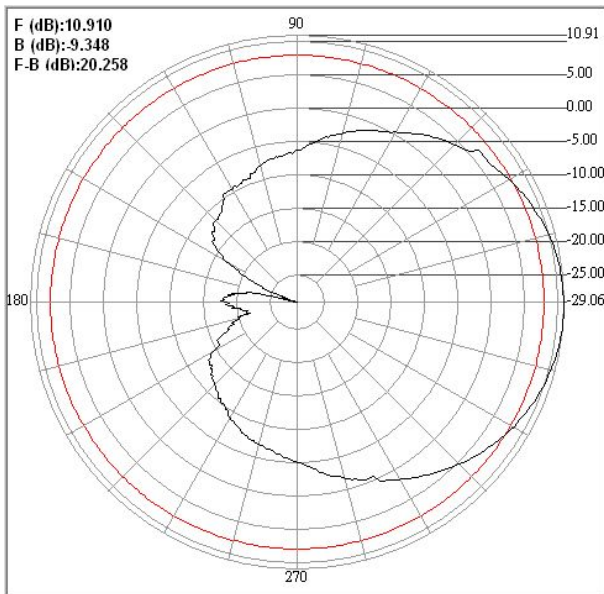

### SPECIFICATIONS

Frequenzbereich / Frequency Range :	2,4~2,5 / 4,9~5,875GHz
VSWR :	≤ 2.0
Impedanz / Impedance :	50Ω ± 5Ω
Gewinn / Gain :	12/15 dBi
Polarisation:	Vertical
Max. Belastbarkeit / Power rating:	10 Watt
Öffnungswinkel / Beam Width:	H: 60°/70° - E: 18°/10°
Anschluß / Connector:	N female
Temperaturbereich / Operation Temp.:	-30° ... +60°
Material:	Radome: ABS Mount: Zinc, Aluminum
Abmessungen / Dimensions:	520 x 130,6 x 70 mm
Gewicht / Weight:	646g ± 20g
Farbe / Color:	Cool Gray

Return loss

SWR

Date: 26.NOV.2009 05:41:39

Date: 26.NOV.2009 05:41:50

Richtdiagramm / Pattern 2.4 GHz

H plane

E plane

**WiMo Antennen und Elektronik GmbH**

Am Gäxwald 14, D-76863 Herxheim Tel. (07276) 96680 FAX 9668-11

<http://www.wimo.com>

e-mail: [info@wimo.com](mailto:info@wimo.com)

**Duoband Sektorantenne**  
**2,4~2,5GHz 4,9~5,875GHz**  
Best.Nr. 18667