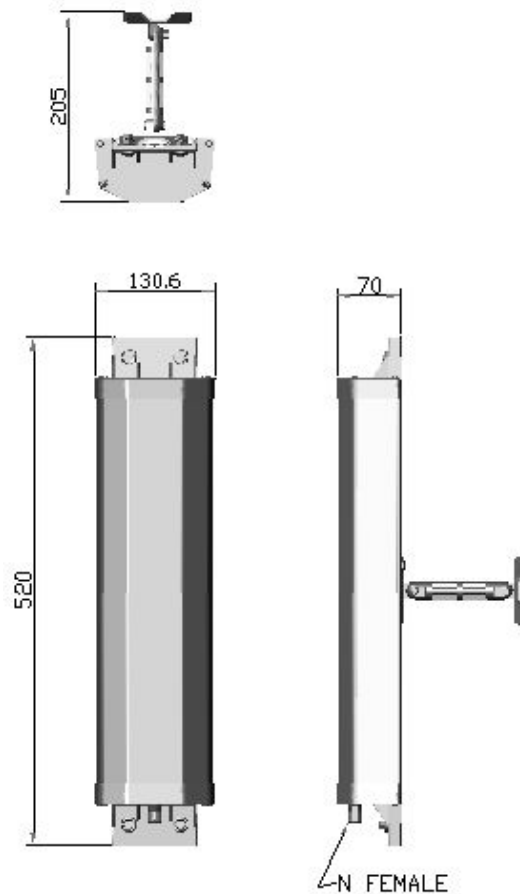

### SPECIFICATIONS

Frequenzbereich / Frequency Range :	2,4~2,5 / 4,9~5,875GHz
VSWR :	≤ 2.0
Impedanz / Impedance :	50Ω ± 5Ω
Gewinn / Gain :	12/15 dBi
Polarisation:	Vertical
Max. Belastbarkeit / Power rating:	10 Watt
Öffnungswinkel / Beam Width:	H: 60°/70° - E: 18°/10°
Anschluß / Connector:	N female
Temperaturbereich / Operation Temp.:	-30° ... +60°
Material:	Radome: ABS Mount: Zinc, Aluminum
Abmessungen / Dimensions:	520 x 130,6 x 70 mm
Gewicht / Weight:	646g ± 20g
Farbe / Color:	Cool Gray

Am Gäxwald 14, D-76863 Herxheim Tel. (07276) 96680 FAX 9668-11

<http://www.wimo.com>

e-mail: [info@wimo.com](mailto:info@wimo.com)

**Duoband Sektorantenne**  
**2,4~2,5GHz 4,9~5,875GHz**  
Best.Nr. 18667

Richtdiagramm / Pattern 5 GHz

Abmessungen / Dimensions

**WiMo Antennen und Elektronik GmbH**

Am Gäxwald 14, D-76863 Herxheim Tel. (07276) 96680 FAX 9668-11

<http://www.wimo.com>

e-mail: [info@wimo.com](mailto:info@wimo.com)