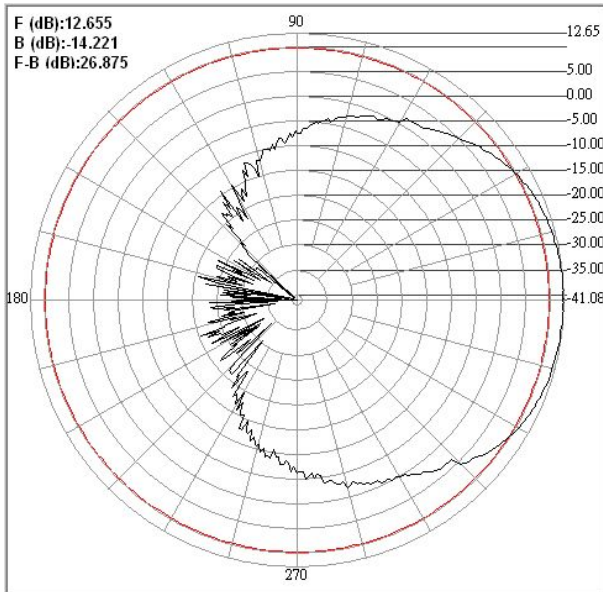

Duoband Sektorantenne
2,4~2,5GHz 4,9~5,875GHz
Best.Nr. 18667

Richtdiagramm / Pattern 5 GHz