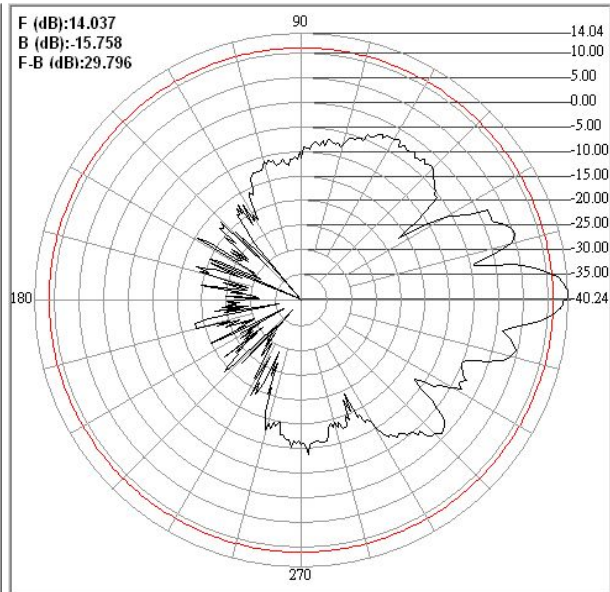

Duoband Sektorantenne
2,4~2,5GHz 4,9~5,875GHz
Best.Nr. 18667

Richtdiagramm / Pattern 5 GHz