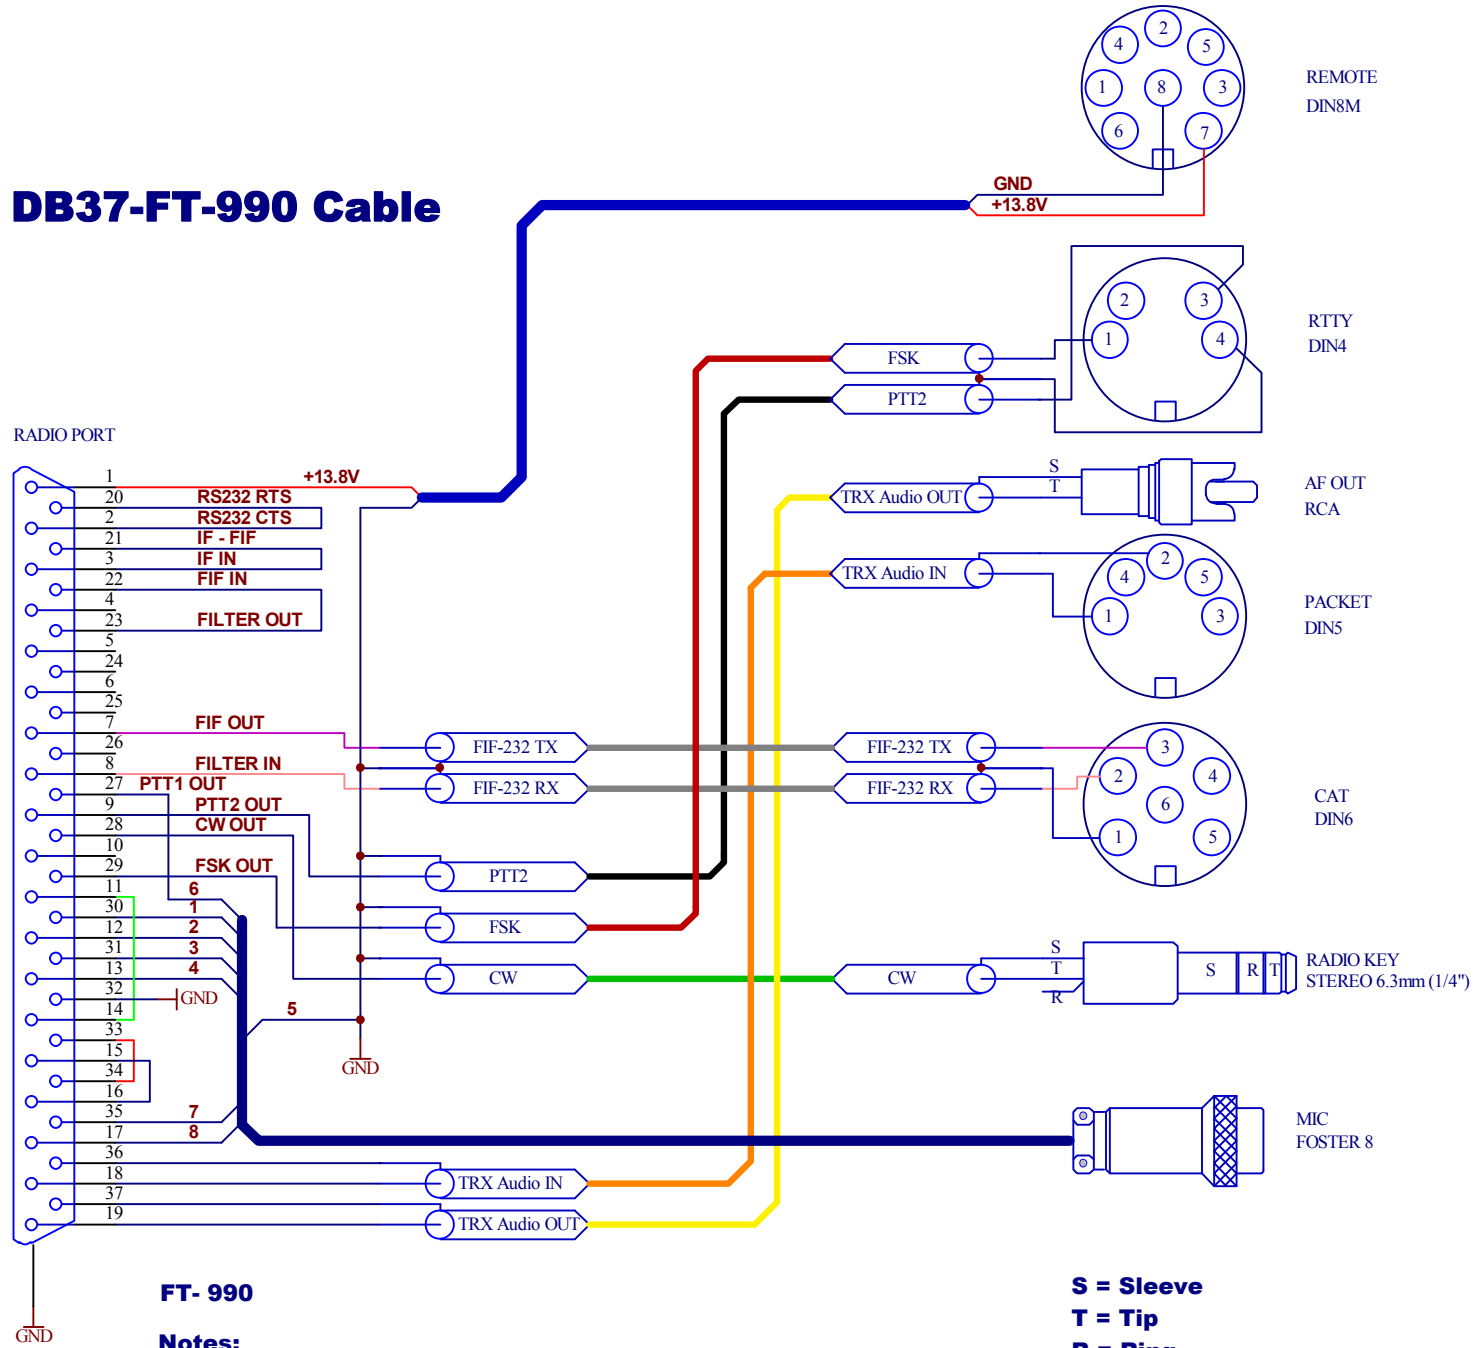

# DB37-FT-990 Cable

**FT- 990**

**Notes:**

**Use PTT1 for CW SSB, PTT2 for digital modes**