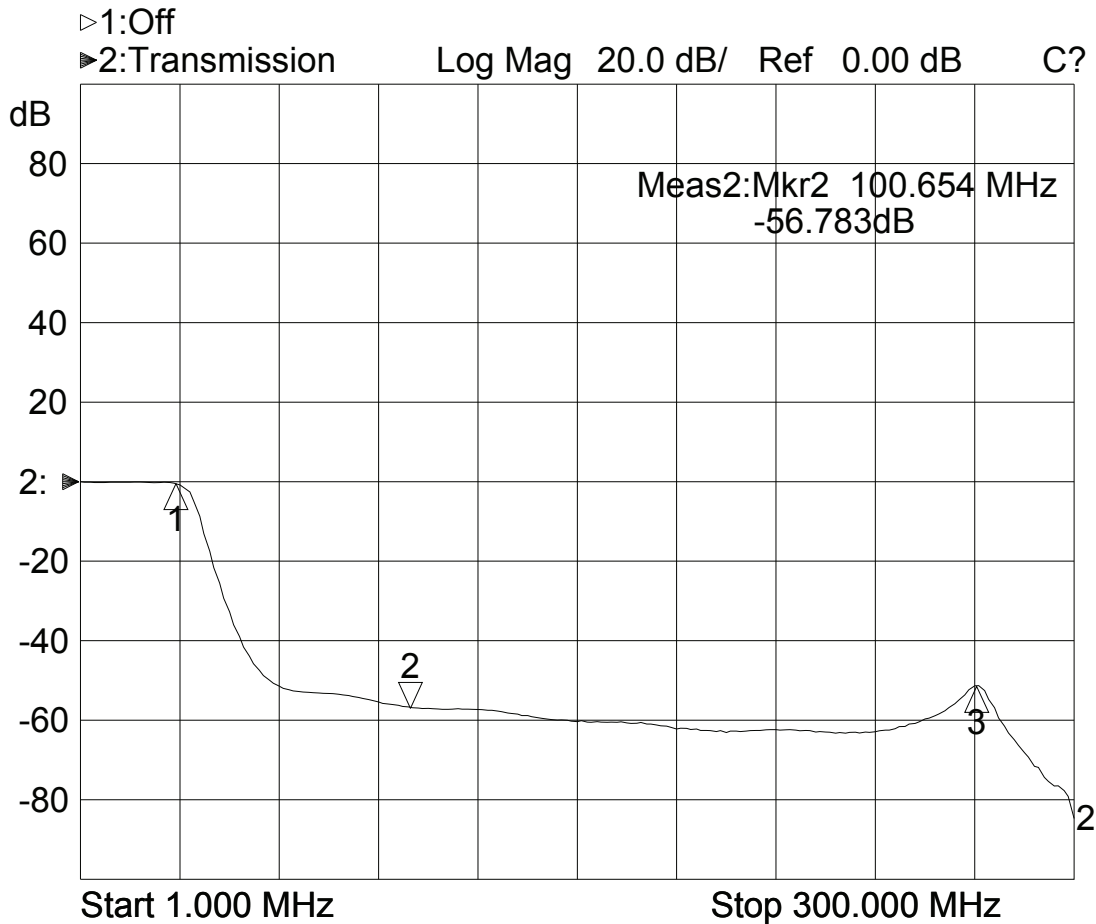

Typ: MFJ-704

Änderung:

Beschreibung:

1:Mkr (MHz)	dB	2:Mkr (MHz)	dB
		1: 30.0000	-0.438
		2> 50.0000	-41.402

Typ: MFJ-704

Änderung:

Beschreibung:

1:Mkr (MHz) dB	2:Mkr (MHz) dB
	1: 30.0000 -0.526
	2> 100.6540 -56.783
	3: 270.3070 -51.340