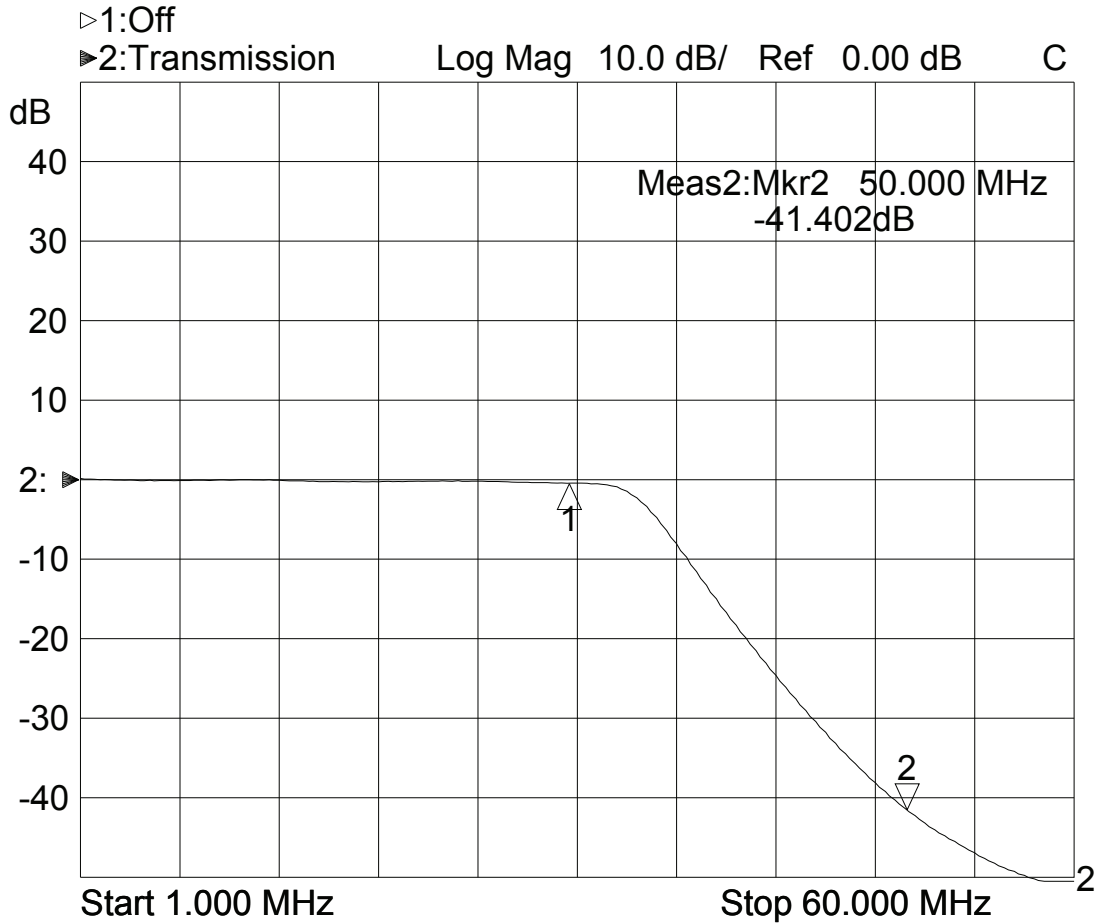

Typ: MFJ-704

Änderung:

Beschreibung:

1:Mkr (MHz)	dB	2:Mkr (MHz)	dB
		1: 30.0000	-0.438
		2> 50.0000	-41.402

Typ: MFJ-704

Änderung:

Beschreibung:

1:Mkr (MHz) dB	2:Mkr (MHz) dB
	1: 30.0000 -0.526
	2> 100.6540 -56.783
	3: 270.3070 -51.340