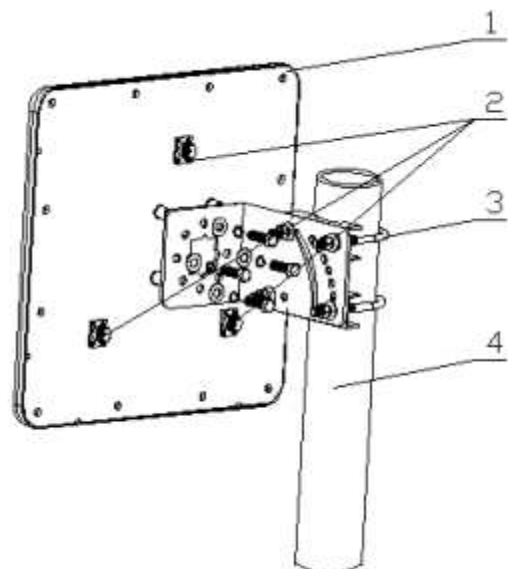

Panel Antenne 2,4 / 5 GHz

3x MIMO Best.Nr. 18665.3

Flache Panelantenne für WLAN im 2,4 und 5 GHz Bereich. Unterstützt den 802.11a/b/g/n Standard. Die Antenne arbeitet nach dem MIMO - Prinzip. Drei getrennte Antennensysteme, drei Anschlüsse.

Small panel antenna for 2,4 and 5 GHz WiFi. This antenna supported the 802.11a/b/g/n standards. The antenna works by the MIMO principle. 3 separate antennas inside, 3 connectors.

Specifications

Model	18665.3	
Freq.Range-MHz	2400-2483	5150-5850
Bandwidth-MHz	83	700
Gain-dBi	10	11
Beamwidth	E:30° H:65°	E:25° H:50°
Port Isolation	≥30 dB	
F/B Ratio	≥25 dB	
VSWR	≤1.8	
Impedance	50 Ω	
Polarization	2xVP+1xHP	
Max.Power	20 W	
Connector	3x N female	
Dimensions	261x261x35 mm	
Weight	1.2 kg	
Mast Diameter	40 to 50mm	
Temperature Range	-40° - 75°C	
IP Protection Class	IP 55	
Humidity	90-95%	

1. Antenna
2. Connector
3. Bracket
4. Mounting Mast

WiMo Antennen und Elektronik GmbH

Am Gäxwald 14, D-76863 Herxheim Tel. (07276) 96680 FAX 9668-11
<http://www.wimo.com> e-mail: info@wimo.com