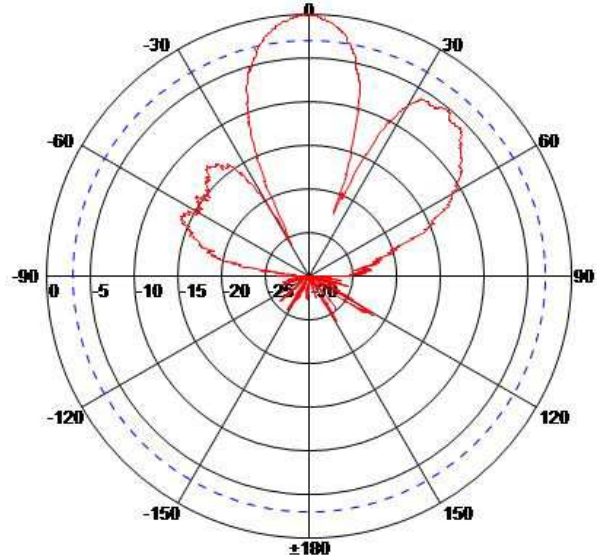

Panel Antenne 2,4 / 5 GHz

3x MIMO Best.Nr. 18665.3

Flache Panelantenne für WLAN im 2,4 und 5 GHz Bereich. Unterstützt den 802.11a/b/g/n Standard. Die Antenne arbeitet nach dem MIMO - Prinzip. Drei getrennte Antennensysteme, drei Anschlüsse.

Small panel antenna for 2,4 and 5 GHz WiFi. This antenna supported the 802.11a/b/g/n standards. The antenna works by the MIMO principle. 3 separate antennas inside, 3 connectors.

Specifications

Model	18665.3	
Freq.Range-MHz	2400-2483	5150-5850
Bandwidth-MHz	83	700
Gain-dBi	10	11
Beamwidth	E:30° H:65°	E:25° H:50°
Port Isolation	≥30 dB	
F/B Ratio	≥25 dB	
VSWR	≤1.8	
Impedance	50 Ω	
Polarization	2xVP+1xHP	
Max.Power	20 W	
Connector	3x N female	
Dimensions	261x261x35 mm	
Weight	1.2 kg	
Mast Diameter	40 to 50mm	
Temperature Range	-40° - 75°C	
IP Protection Class	IP 55	
Humidity	90-95%	

Patterns

5 GHz H-plane

5 GHz E-Plane

2.4 GHz H-plane

2.4 GHz E-Plane

WiMo Antennen und Elektronik GmbH

Am Gäxwald 14, D-76863 Herxheim Tel. (07276) 96680 FAX 9668-11

<http://www.wimo.com>