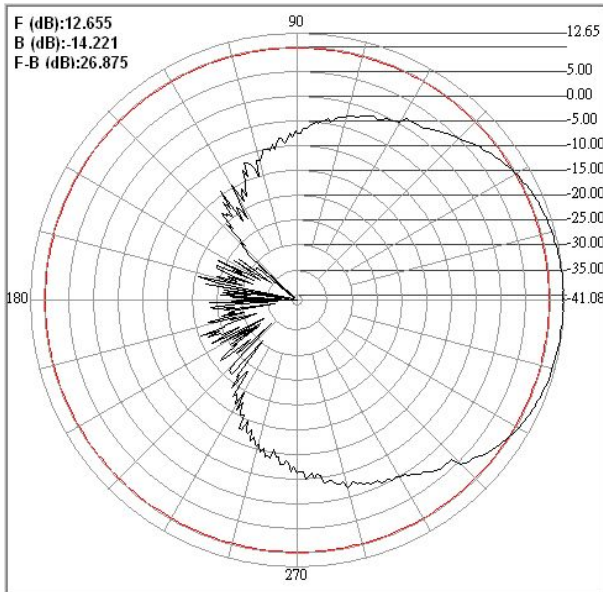

SPECIFICATIONS

| | |
|--------------------------------------|--------------------------------------|
| Frequenzbereich / Frequency Range : | 2,4~2,5 / 4,9~5,875GHz |
| VSWR : | ≤ 2.0 |
| Impedanz / Impedance : | 50Ω ± 5Ω |
| Gewinn / Gain : | 12/15 dBi |
| Polarisation: | Vertical |
| Max. Belastbarkeit / Power rating: | 10 Watt |
| Öffnungswinkel / Beam Width: | H: 60°/70° - E: 18°/10° |
| Anschluß / Connector: | N female |
| Temperaturbereich / Operation Temp.: | -30° ... +60° |
| Material: | Radome: ABS Mount: Zinc, Aluminum |
| Abmessungen / Dimensions: | 520 x 130,6 x 70 mm |
| Gewicht / Weight: | 646g ± 20g |
| Farbe / Color: | Cool Gray |

Return loss

SWR

Date: 26.NOV.2009 05:41:39

Date: 26.NOV.2009 05:41:50

Richtdiagramm / Pattern 2.4 GHz

H plane

E plane

WiMo Antennen und Elektronik GmbH

Am Gäxwald 14, D-76863 Herxheim Tel. (07276) 96680 FAX 9668-11

<http://www.wimo.com>

e-mail: info@wimo.com

Duoband Sektorantenne
2,4~2,5GHz 4,9~5,875GHz
Best.Nr. 18667

Richtdiagramm / Pattern 5 GHz

Abmessungen / Dimensions