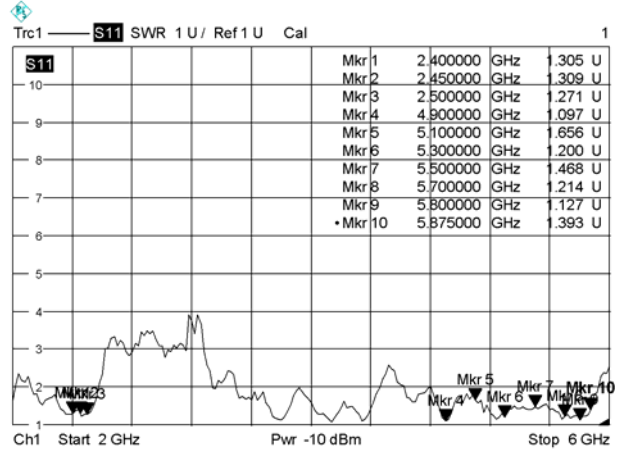

SPECIFICATIONS

| | |
|--------------------------------------|--------------------------------------|
| Frequenzbereich / Frequency Range : | 2,4~2,5 / 4,9~5,875GHz |
| VSWR : | ≤ 2.0 |
| Impedanz / Impedance : | 50Ω ± 5Ω |
| Gewinn / Gain : | 12/15 dBi |
| Polarisation: | Vertical |
| Max. Belastbarkeit / Power rating: | 10 Watt |
| Öffnungswinkel / Beam Width: | H: 60°/70° - E: 18°/10° |
| Anschluß / Connector: | N female |
| Temperaturbereich / Operation Temp.: | -30° ... +60° |
| Material: | Radome: ABS Mount: Zinc, Aluminum |
| Abmessungen / Dimensions: | 520 x 130,6 x 70 mm |
| Gewicht / Weight: | 646g ± 20g |
| Farbe / Color: | Cool Gray |

3D Illustration

WiMo Antennen und Elektronik GmbH

Am Gäxwald 14, D-76863 Herxheim Tel. (07276) 96680 FAX 9668-11

<http://www.wimo.com>

e-mail: info@wimo.com

Duoband Sektorantenne
2,4~2,5GHz 4,9~5,875GHz
 Best.Nr. 18667

Return loss

SWR

Date: 26.NOV.2009 05:41:39

Date: 26.NOV.2009 05:41:50

Richtdiagramm / Pattern 2.4 GHz

H plane

E plane

WiMo Antennen und Elektronik GmbH