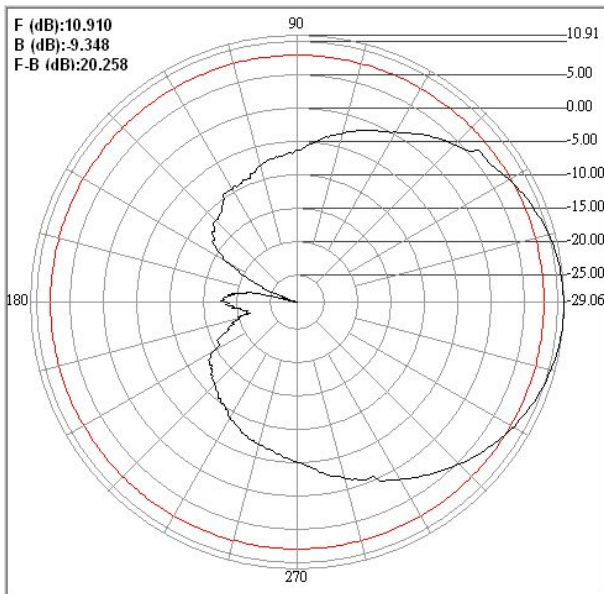

SPECIFICATIONS

| | |
|--------------------------------------|--------------------------------------|
| Frequenzbereich / Frequency Range : | 2,4~2,5 / 4,9~5,875GHz |
| VSWR : | ≤ 2.0 |
| Impedanz / Impedance : | 50Ω ± 5Ω |
| Gewinn / Gain : | 12/15 dBi |
| Polarisation: | Vertical |
| Max. Belastbarkeit / Power rating: | 10 Watt |
| Öffnungswinkel / Beam Width: | H: 60°/70° - E: 18°/10° |
| Anschluß / Connector: | N female |
| Temperaturbereich / Operation Temp.: | -30° ... +60° |
| Material: | Radome: ABS Mount: Zinc, Aluminum |
| Abmessungen / Dimensions: | 520 x 130,6 x 70 mm |
| Gewicht / Weight: | 646g ± 20g |
| Farbe / Color: | Cool Gray |

Return loss

SWR

Date: 26.NOV.2009 05:41:39

Date: 26.NOV.2009 05:41:50

Richtdiagramm / Pattern 2.4 GHz

H plane

E plane

WiMo Antennen und Elektronik GmbH

Am Gäxwald 14, D-76863 Herxheim Tel. (07276) 96680 FAX 9668-11

<http://www.wimo.com>

e-mail: info@wimo.com

Duoband Sektorantenne
2,4~2,5GHz 4,9~5,875GHz
Best.Nr. 18667

Richtdiagramm / Pattern 5 GHz

Abmessungen / Dimensions