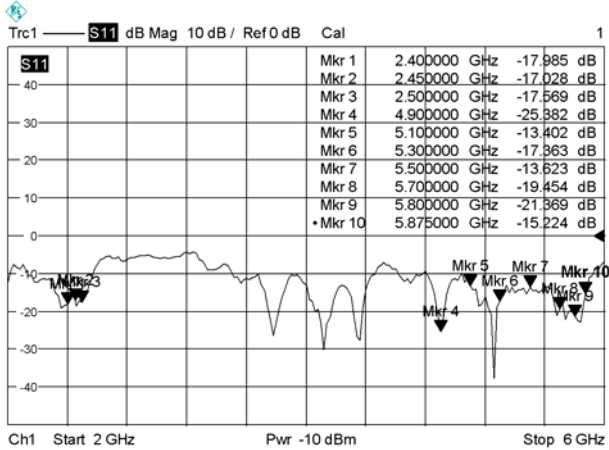

SPECIFICATIONS

| | |
|--------------------------------------|--------------------------------------|
| Frequenzbereich / Frequency Range : | 2,4~2,5 / 4,9~5,875GHz |
| VSWR : | ≤ 2.0 |
| Impedanz / Impedance : | 50Ω ± 5Ω |
| Gewinn / Gain : | 12/15 dBi |
| Polarisation: | Vertical |
| Max. Belastbarkeit / Power rating: | 10 Watt |
| Öffnungswinkel / Beam Width: | H: 60°/70° - E: 18°/10° |
| Anschluß / Connector: | N female |
| Temperaturbereich / Operation Temp.: | -30° ... +60° |
| Material: | Radome: ABS Mount: Zinc, Aluminum |
| Abmessungen / Dimensions: | 520 x 130,6 x 70 mm |
| Gewicht / Weight: | 646g ± 20g |
| Farbe / Color: | Cool Gray |

3D Illustration

WiMo Antennen und Elektronik GmbH

Am Gäxwald 14, D-76863 Herxheim Tel. (07276) 96680 FAX 9668-11

<http://www.wimo.com>

e-mail: info@wimo.com

Duoband Sektorantenne
2,4~2,5GHz 4,9~5,875GHz
 Best.Nr. 18667

Return loss

SWR

Date: 26.NOV.2009 05:41:39

Date: 26.NOV.2009 05:41:50

Richtdiagramm / Pattern 2.4 GHz

H plane

E plane

WiMo Antennen und Elektronik GmbH

Am Gäxwald 14, D-76863 Herxheim Tel. (07276) 96680 FAX 9668-11

<http://www.wimo.com>

e-mail: info@wimo.com

Duoband Sektorantenne
2,4~2,5GHz 4,9~5,875GHz
Best.Nr. 18667

Richtdiagramm / Pattern 5 GHz

Abmessungen / Dimensions