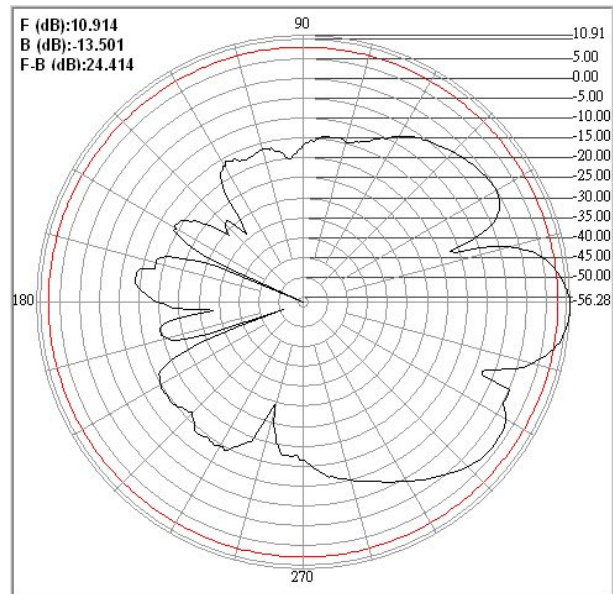

SPECIFICATIONS

| | |
|--------------------------------------|--------------------------------------|
| Frequenzbereich / Frequency Range : | 2,4~2,5 / 4,9~5,875GHz |
| VSWR : | ≤ 2.0 |
| Impedanz / Impedance : | 50Ω ± 5Ω |
| Gewinn / Gain : | 12/15 dBi |
| Polarisation: | Vertical |
| Max. Belastbarkeit / Power rating: | 10 Watt |
| Öffnungswinkel / Beam Width: | H: 60°/70° - E: 18°/10° |
| Anschluß / Connector: | N female |
| Temperaturbereich / Operation Temp.: | -30° ... +60° |
| Material: | Radome: ABS Mount: Zinc, Aluminum |
| Abmessungen / Dimensions: | 520 x 130,6 x 70 mm |
| Gewicht / Weight: | 646g ± 20g |
| Farbe / Color: | Cool Gray |

Return loss

SWR

Date: 26.NOV.2009 05:41:39

Date: 26.NOV.2009 05:41:50

Richtdiagramm / Pattern 2.4 GHz

H plane

E plane

WiMo Antennen und Elektronik GmbH

Am Gäxwald 14, D-76863 Herxheim Tel. (07276) 96680 FAX 9668-11

<http://www.wimo.com>

e-mail: info@wimo.com

Duoband Sektorantenne
2,4~2,5GHz 4,9~5,875GHz
Best.Nr. 18667

Richtdiagramm / Pattern 5 GHz

Abmessungen / Dimensions