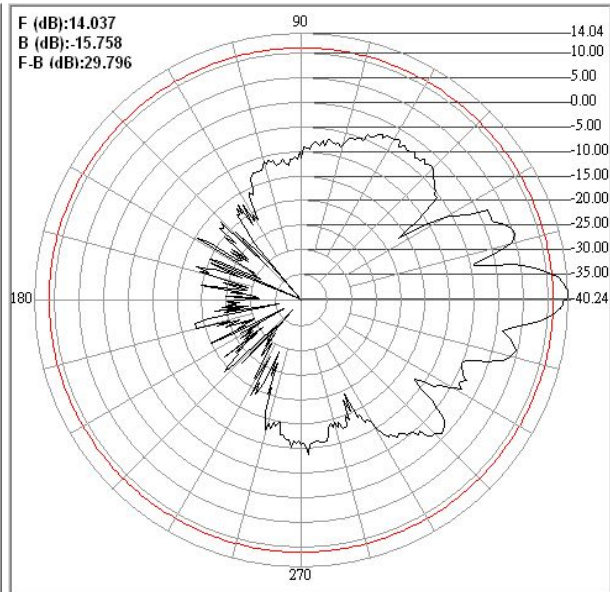

SPECIFICATIONS

| | |
|--------------------------------------|--------------------------------------|
| Frequenzbereich / Frequency Range : | 2,4~2,5 / 4,9~5,875GHz |
| VSWR : | ≤ 2.0 |
| Impedanz / Impedance : | 50Ω ± 5Ω |
| Gewinn / Gain : | 12/15 dBi |
| Polarisation: | Vertical |
| Max. Belastbarkeit / Power rating: | 10 Watt |
| Öffnungswinkel / Beam Width: | H: 60°/70° - E: 18°/10° |
| Anschluß / Connector: | N female |
| Temperaturbereich / Operation Temp.: | -30° ... +60° |
| Material: | Radome: ABS Mount: Zinc, Aluminum |
| Abmessungen / Dimensions: | 520 x 130,6 x 70 mm |
| Gewicht / Weight: | 646g ± 20g |
| Farbe / Color: | Cool Gray |

Return loss

SWR

Date: 26.NOV.2009 05:41:39

Date: 26.NOV.2009 05:41:50

Richtdiagramm / Pattern 2.4 GHz

H plane

E plane

WiMo Antennen und Elektronik GmbH

Am Gäxwald 14, D-76863 Herxheim Tel. (07276) 96680 FAX 9668-11

<http://www.wimo.com>

e-mail: info@wimo.com

Duoband Sektorantenne
2,4~2,5GHz 4,9~5,875GHz
Best.Nr. 18667

Richtdiagramm / Pattern 5 GHz

Abmessungen / Dimensions