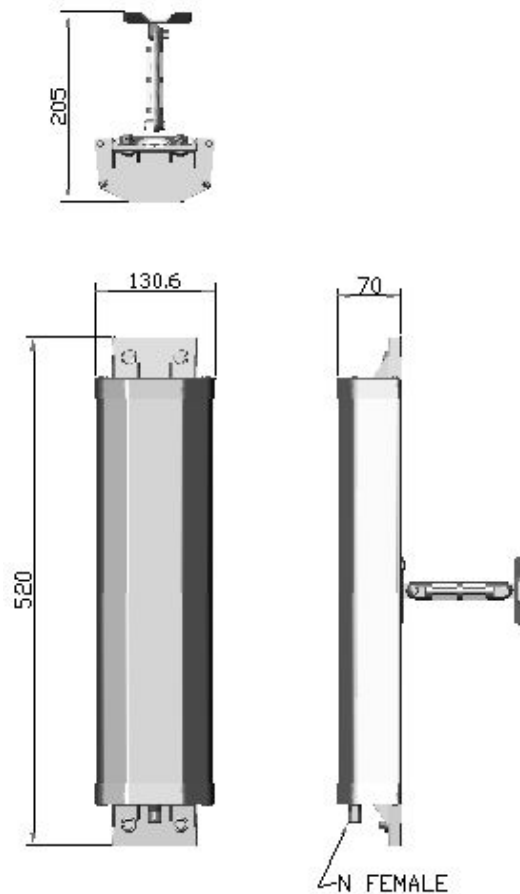

SPECIFICATIONS

| | |
|--------------------------------------|--------------------------------------|
| Frequenzbereich / Frequency Range : | 2,4~2,5 / 4,9~5,875GHz |
| VSWR : | ≤ 2.0 |
| Impedanz / Impedance : | 50Ω ± 5Ω |
| Gewinn / Gain : | 12/15 dBi |
| Polarisation: | Vertical |
| Max. Belastbarkeit / Power rating: | 10 Watt |
| Öffnungswinkel / Beam Width: | H: 60°/70° - E: 18°/10° |
| Anschluß / Connector: | N female |
| Temperaturbereich / Operation Temp.: | -30° ... +60° |
| Material: | Radome: ABS Mount: Zinc, Aluminum |
| Abmessungen / Dimensions: | 520 x 130,6 x 70 mm |
| Gewicht / Weight: | 646g ± 20g |
| Farbe / Color: | Cool Gray |

Am Gäxwald 14, D-76863 Herxheim Tel. (07276) 96680 FAX 9668-11

<http://www.wimo.com>

e-mail: info@wimo.com

Duoband Sektorantenne
2,4~2,5GHz 4,9~5,875GHz
Best.Nr. 18667

Richtdiagramm / Pattern 5 GHz

Abmessungen / Dimensions