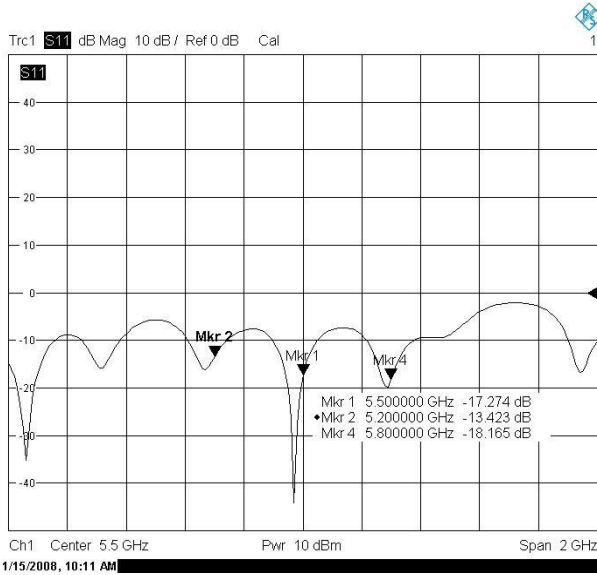

SAK50-120-14
Sektorantenne 5 GHz 15dBi
Best.Nr. 18735.14

Return loss