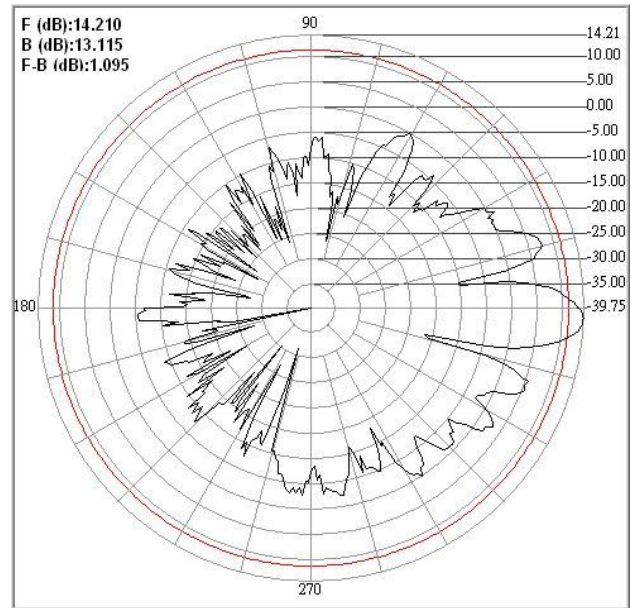

SPECIFICATIONS

Frequenzbereich / Frequency Range :	5.2 ... 5.8 GHz
VSWR :	≤ 2.0
Impedanz / Impedance :	50Ω ± 5Ω
Gewinn / Gain :	14 dBi
Polarisation :	Vertical
Max. Belastbarkeit / Power rating:	10 Watt
Öffnungswinkel / Beam Width :	H: 120.9° / E: 9.6°
Anschluß / Connector :	N female
Temperaturbereich / Operation Temp. :	-30° ... +60°
Material :	Radome: ABS + Fibreglass Mount: Zinc/ Aluminium
Abmessungen / Dimensions (L*W*H):	550×130.6×70 mm
Gewicht / Weight :	1150g ± 20g (with mount)
Farbe / Color :	Gray

Return loss

SWR

Richtdiagramm / Pattern

H plane

E plane

WiMo Antennen und Elektronik GmbH

Am Gäxwald 14, D-76863 Herxheim Tel. (07276) 96680 FAX 9668-11

<http://www.wimo.com>