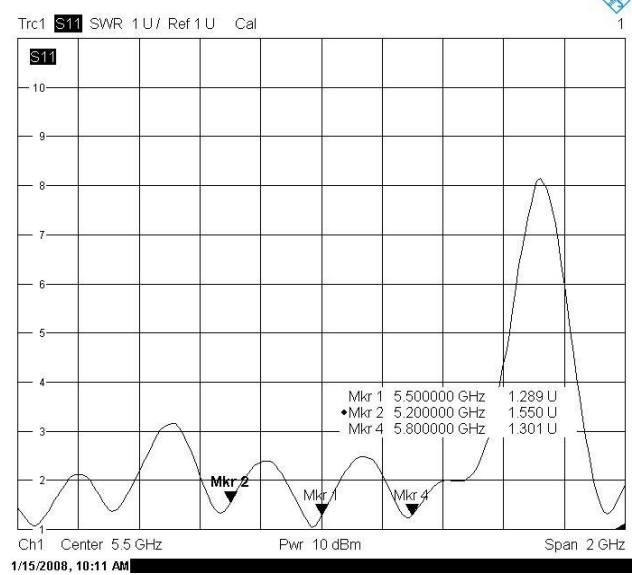

SAK50-120-14
Sektorantenne 5 GHz 15dBi
Best.Nr. 18735.14

SWR