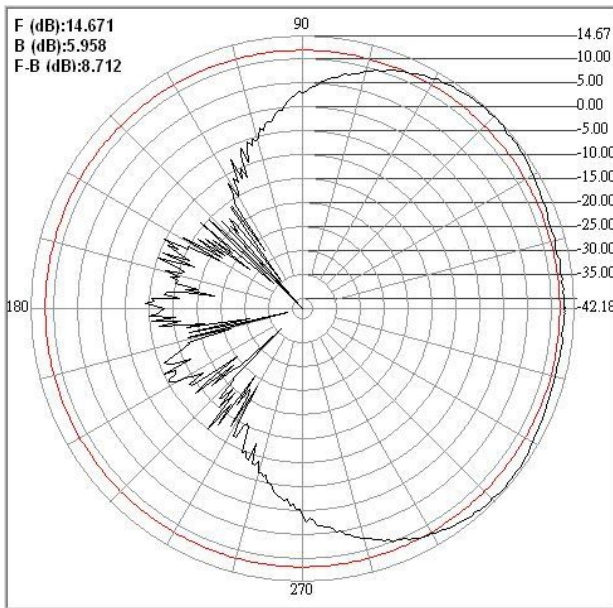

SPECIFICATIONS

Frequenzbereich / Frequency Range :	5.2 ... 5.8 GHz
VSWR :	≤ 2.0
Impedanz / Impedance :	50Ω ± 5Ω
Gewinn / Gain :	14 dBi
Polarisation :	Vertical
Max. Belastbarkeit / Power rating:	10 Watt
Öffnungswinkel / Beam Width :	H: 120.9° / E: 9.6°
Anschluß / Connector :	N female
Temperaturbereich / Operation Temp. :	-30° ... +60°
Material :	Radome: ABS + Fibreglass Mount: Zinc/ Aluminium
Abmessungen / Dimensions (L*W*H):	550×130.6×70 mm
Gewicht / Weight :	1150g ± 20g (with mount)
Farbe / Color :	Gray

Return loss

SWR

Richtdiagramm / Pattern

H plane

E plane

WiMo Antennen und Elektronik GmbH

Am Gäxwald 14, D-76863 Herxheim Tel. (07276) 96680 FAX 9668-11

<http://www.wimo.com>