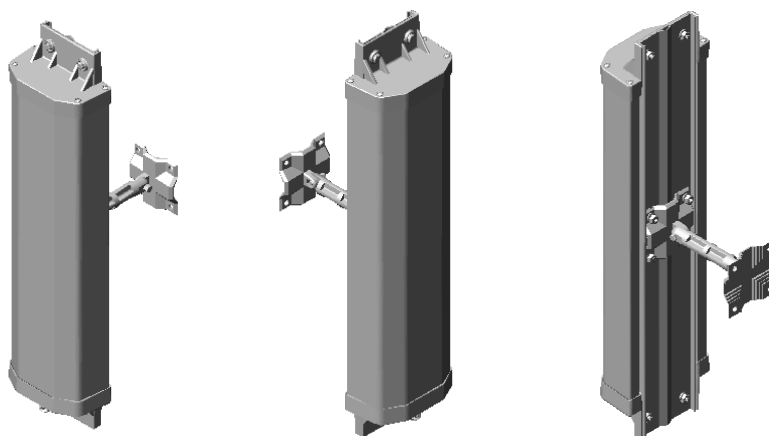

3D Illustration

WiMo Antennen und Elektronik GmbH

Am Gäxwald 14, D-76863 Herxheim Tel. (07276) 96680 FAX 9668-11
<http://www.wimo.com> e-mail: info@wimo.com