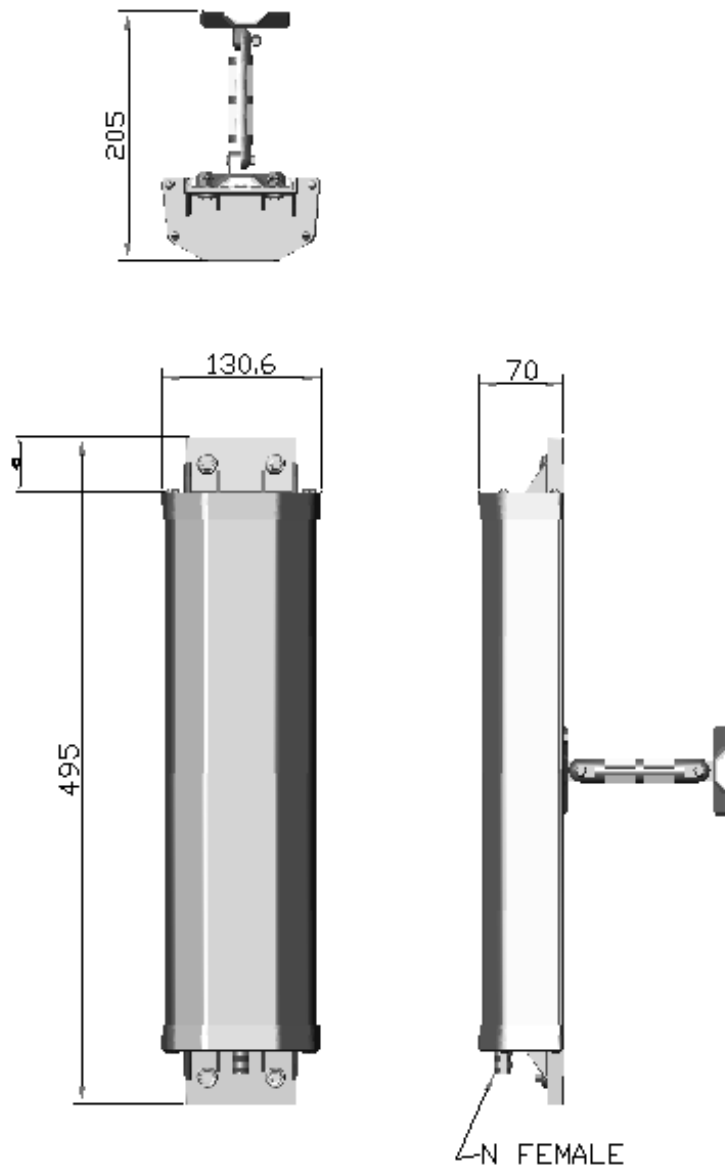

SAK50-120-14
Sektorantenne 5 GHz 15dBi
Best.Nr. 18735.14

Abmessungen / Dimensions

WiMo Antennen und Elektronik GmbH

Am Gäxwald 14, D-76863 Herxheim Tel. (07276) 96680 FAX 9668-11
<http://www.wimo.com> e-mail: info@wimo.com