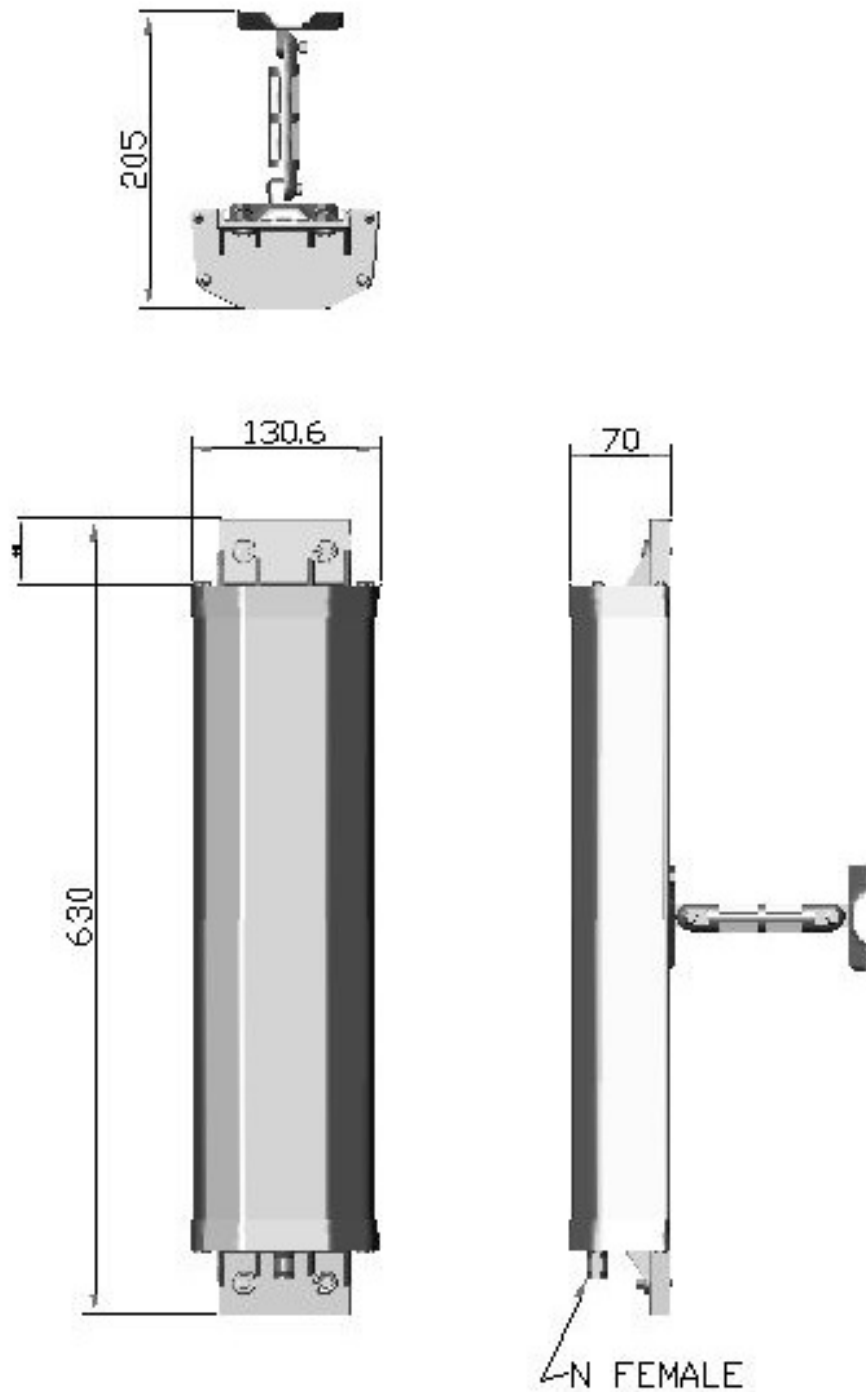

SAK50-120-16
Sektorantenne 5 GHz
Best.Nr. 18735.16

Abmessungen / Dimensions

WiMo Antennen und Elektronik GmbH

Am Gäxwald 14, D-76863 Herxheim Tel. (07276) 96680 FAX 9668-11

<http://www.wimo.com>

e-mail: info@wimo.com