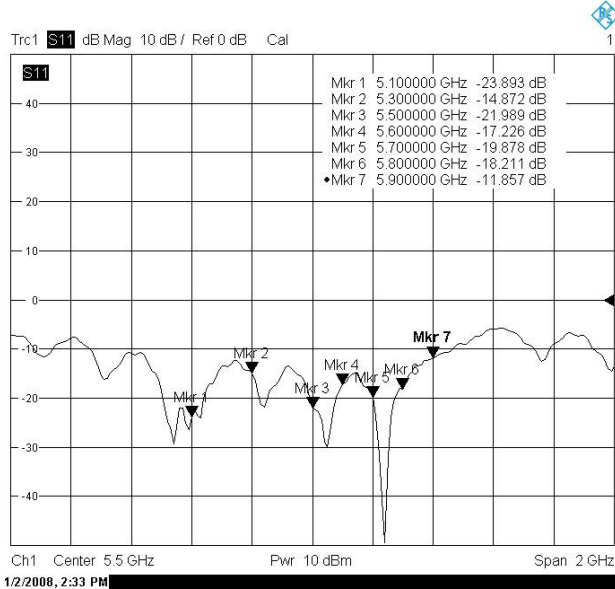

SAK50-120-16
Sektorantenne 5 GHz
Best.Nr. 18735.16

Return loss