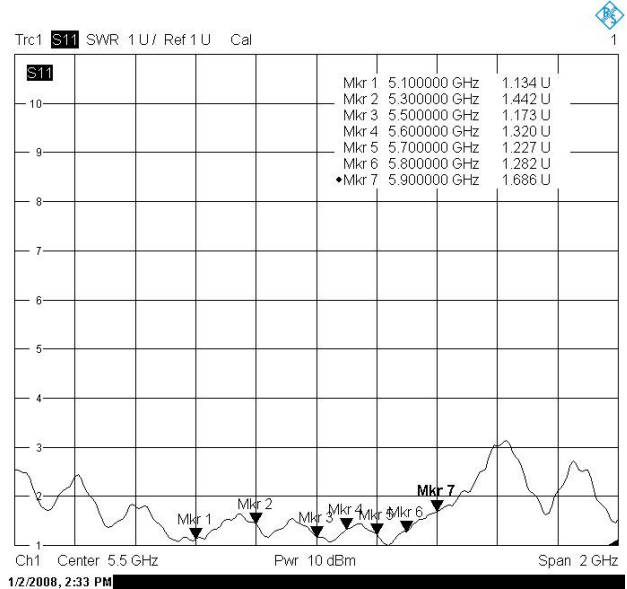

SAK50-120-16
Sektorantenne 5 GHz
Best.Nr. 18735.16

SWR