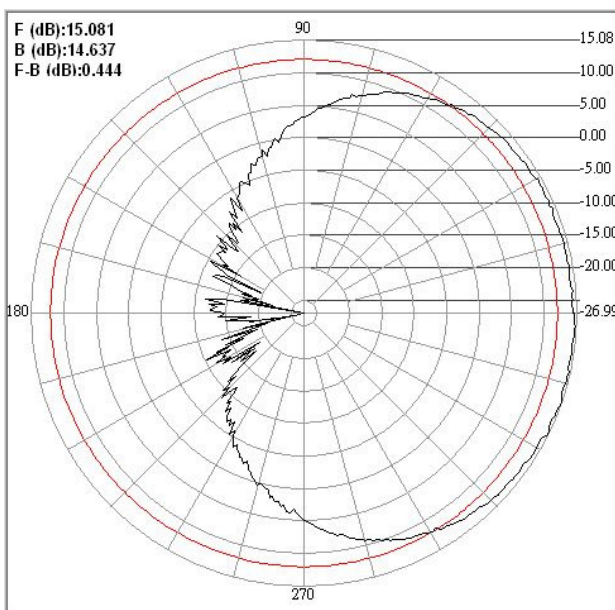

SPECIFICATIONS

Frequenzbereich / Frequency Range :	5.2 ... 5.8 GHz
VSWR :	≤ 2.0
Impedanz / Impedance :	50Ω ± 5Ω
Gewinn / Gain :	16 dBi
Polarisation :	vertical
Max. Belastbarkeit / Power rating:	10 Watt
Öffnungswinkel / Beam Width :	H: 120.9° / E: 7.2°
Anschluß / Connector :	N female
Temperaturbereich / Operation Temp. :	-30° ... +60° C
Material :	Radome: ABS + fibreglass Mount: zinc/ aluminium
Abmessungen / Dimensions (L*W*H):	630×130.6×70 mm
Gewicht / Weight :	1450g ± 20g (with mount)
Farbe / Color :	Gray

Return loss

SWR

Richtdiagramm / Pattern

H plane

E plane

WiMo Antennen und Elektronik GmbH

Am Gäxwald 14, D-76863 Herxheim Tel. (07276) 96680 FAX 9668-11

<http://www.wimo.com>