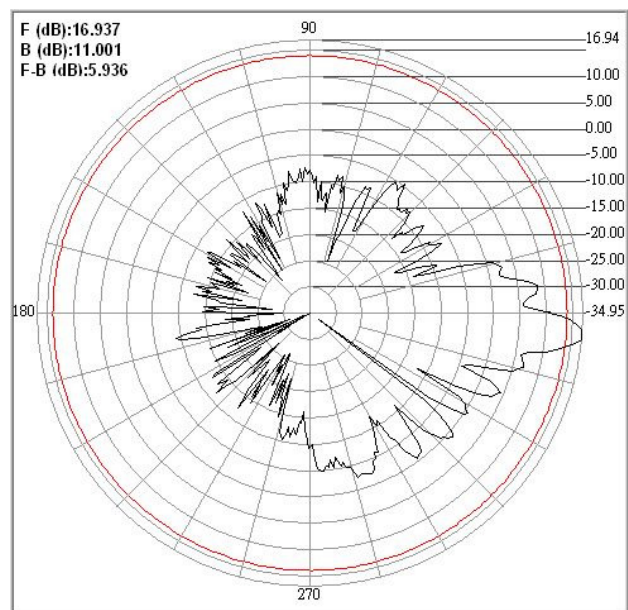

SPECIFICATIONS

Frequenzbereich / Frequency Range :	5.2 ... 5.8 GHz
VSWR :	≤ 2.0
Impedanz / Impedance :	50Ω ± 5Ω
Gewinn / Gain :	16 dBi
Polarisation :	vertical
Max. Belastbarkeit / Power rating:	10 Watt
Öffnungswinkel / Beam Width :	H: 120.9° / E: 7.2°
Anschluß / Connector :	N female
Temperaturbereich / Operation Temp. :	-30° ... +60° C
Material :	Radome: ABS + fibreglass Mount: zinc/ aluminium
Abmessungen / Dimensions (L*W*H):	630×130.6×70 mm
Gewicht / Weight :	1450g ± 20g (with mount)
Farbe / Color :	Gray

Return loss

SWR

Richtdiagramm / Pattern

H plane

E plane

WiMo Antennen und Elektronik GmbH

Am Gäxwald 14, D-76863 Herxheim Tel. (07276) 96680 FAX 9668-11

<http://www.wimo.com>