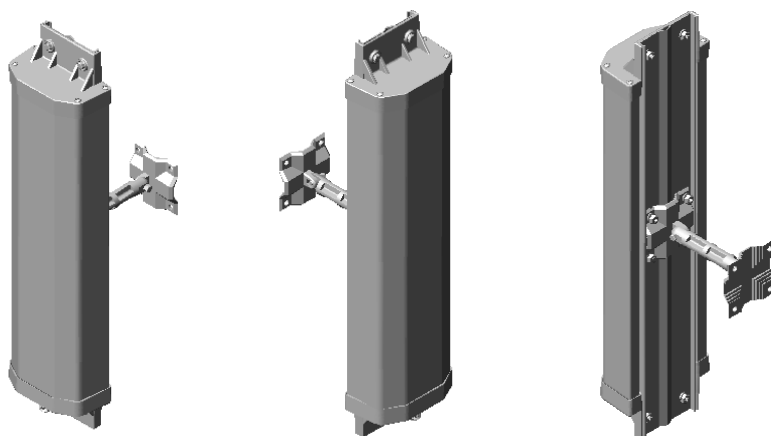

3D Illustration

WiMo Antennen und Elektronik GmbH

Am Gäxwald 14, D-76863 Herxheim Tel. (07276) 96680 FAX 9668-11
<http://www.wimo.com> e-mail: info@wimo.com