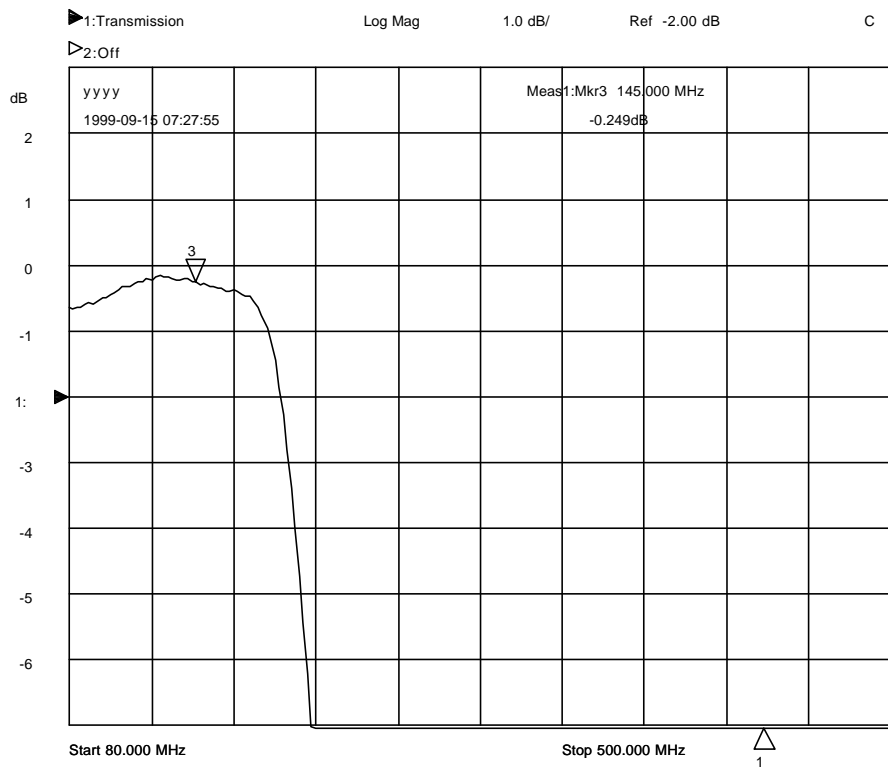

Diplexer 22030... 22035

Durchgangsdämpfungen im 2m- und 70cm-Band

22030.doc