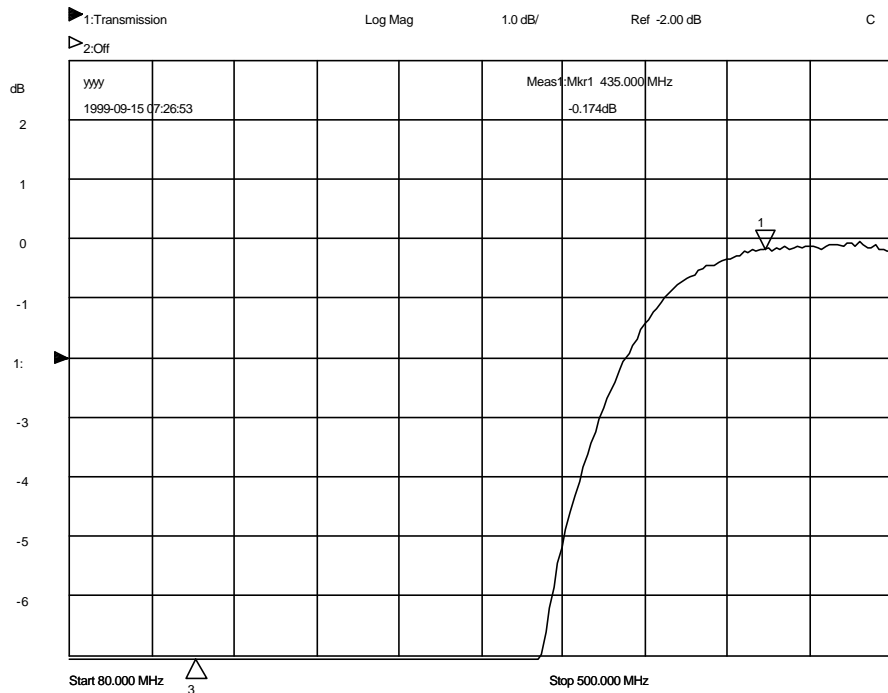

Diplexer 22030... 22035

Durchgangsdämpfungen im 2m- und 70cm-Band

22030.doc