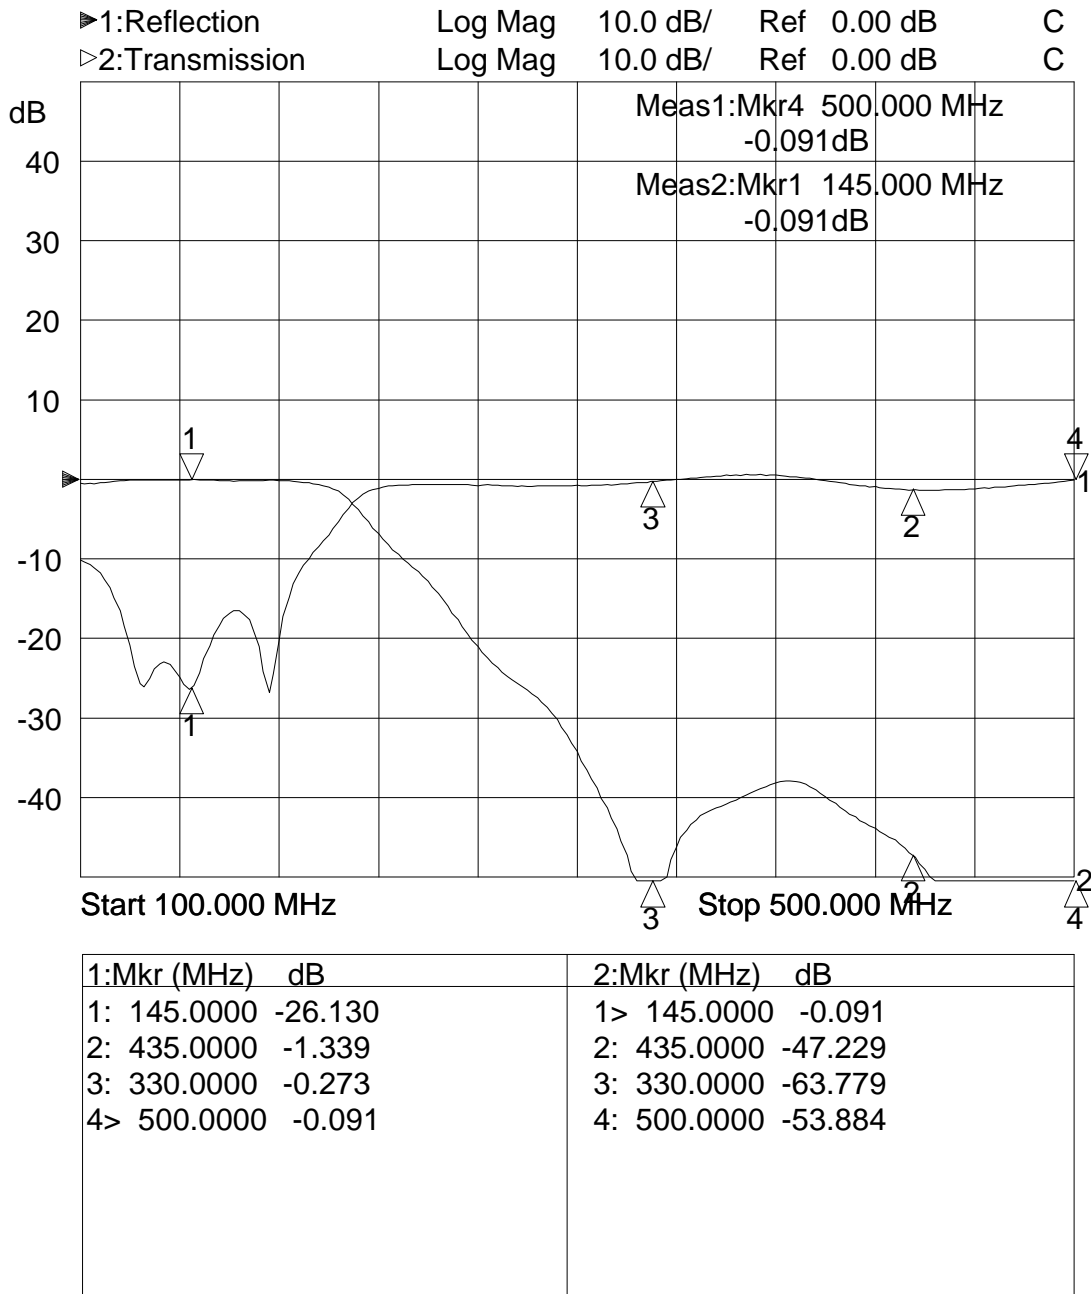

Typ: Mastweiche 22039

Änderung: -

BC-Faktor: -

Beschreibung: Reflektion / Transmission 100-500MHz

2m Zweig

Typ: Mastweiche 22039

Änderung: -

BC-Faktor: -

Beschreibung: Reflektion / Transmission 100-500MHz

70cm Zweig