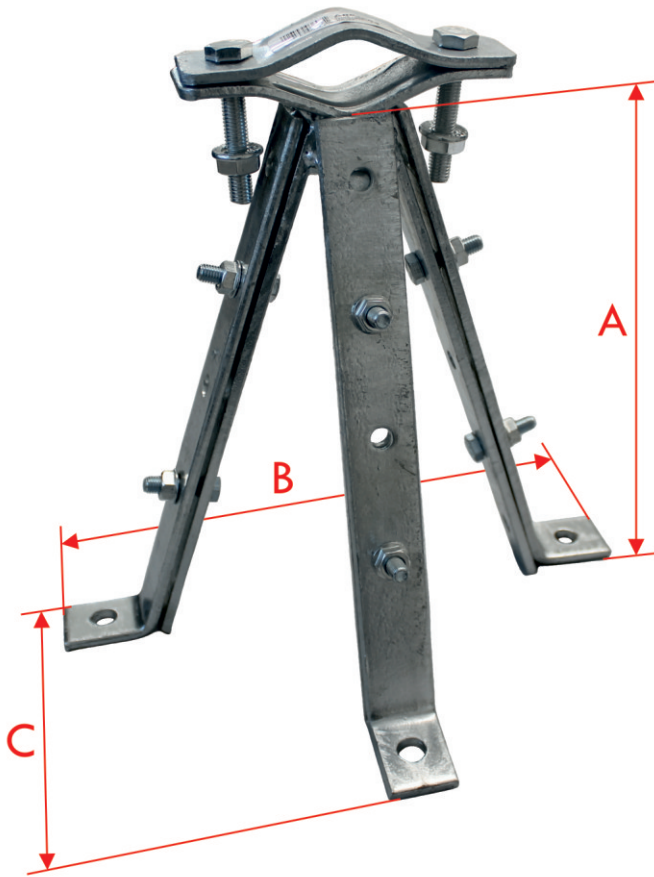

# ZANCA TREPPIEDE REGOLABILE 25 ÷ 40 CM

**NOVITÀ**

- regolazione a **step di 5 cm**
- cappelletto sp. **4 mm** con **rinforzo**

- ampio range** di serraggio tubi
- protetto da **zincatura a fuoco**

## Zanca treppiede regolabile Distanza dal muro: 25 ÷ 40 cm

Zanca treppiede regolabile per fissaggio  
 pali a muro, zincatura a fuoco

A053503	
Descrizione	Zanca treppiede regolabile 25 ÷ 40 cm
Distanza dal muro (A)	Regolabile a step: 25, 30, 35, 40 cm
Ingombro min ÷ max (B)	285 ÷ 385 mm
Ingombro min ÷ max (C)	160 ÷ 215 mm
Diametro palo min ÷ max	30 ÷ 60 mm
Viti cappelletto	M10 x 60 mm
Cappelletto	40 x 4 mm - rinforzato
Fori di fissaggio a muro	n° 3, diametro 11 mm
Trattamento di protezione	Zincatura a fuoco
Prezzo di listino*	24,00 €