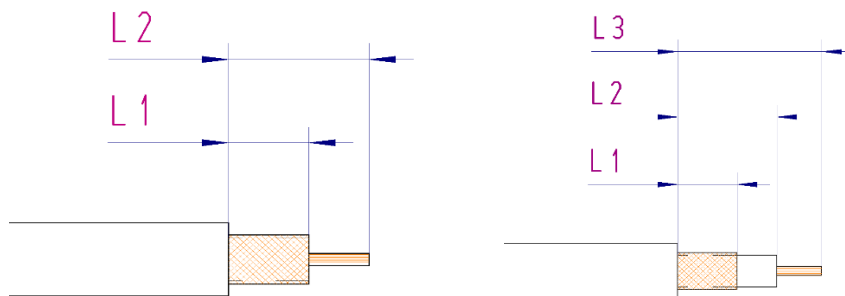

Ablängmaße (Kabel) für Crimpstecker

Maße können je nach Stecker- und Kabelhersteller leicht abweichen!

Stand: Feb. 2005

© WiMo Antennen und Elektronik GmbH

Seite 2

SMA

WiMo Best.Nr.	Artikel	Für Kabel			
42901	SMA Stecker	RG-58	9.0	13.0	
42901.REV	SMA Stecker Reverse	RG-58	9.0	13.0	
42901.155	SMA Stecker	H-155	9.0	12.0	
42901.155REV	SMA Stecker Reverse	H-155	9.0	12.0	
42901.155LI	SMA Stecker Linksgewinde	H-155	9.0	12.0	
42901.316	SMA Stecker	RG-316/RG-174	5.2	7.5	9.8
42901.316REV	SMA Stecker Reverse	RG-316/RG-174	5.2	7.5	9.8
42902	SMA Kabelbuchse	RG-58	9.0	15.0	
42902.155REV	SMA Kabelbuchse Reverse	H-155	8.0	10.5	15.5
42902.316SMA	SMA Kabelbuchse	RG-316/RG-174	5.2	7.5	9.8
42902.316REV	SMA Kabelbuchse Reverse	RG-316/RG-174	5.2	7.5	9.8
42906	SMA Einlochbuchse	RG-58	9.0	12.0	16.0
42906.316	SMA Einlochbuchse	RG-316/RG-174	5.2	7.5	9.8
42906.155	SMA Einlochbuchse	H-155	8.0	10.5	15.5
42906.REV	SMA Einlochbuchse Reverse	RG-58	9.0	12.0	16.0
42906.155REV	SMA Einlochbuchse Reverse	H-155	8.0	10.5	15.5
42906.316REV	SMA Einlochbuchse Reverse	RG-316/RG-174	5.2	7.5	9.8

Miniaturstecker

WiMo Best.Nr.	Artikel	Für Kabel			
42930	MC-Card Stecker (Lucent)	RG-316/RG-174	5.0	7.0	8.9
42960	MiniMCX Stecker (MMCX)	RG-316/RG-174	5.0	7.0	8.9
42955	MCX Stecker	RG-316/RG-174	5.0	7.0	8.9

WiMo Antennen und Elektronik GmbH
Am Gäxwald 14
D-76863 Herxheim

Tel: 07276-96680
Fax: 07276-6978
www.wimo.com