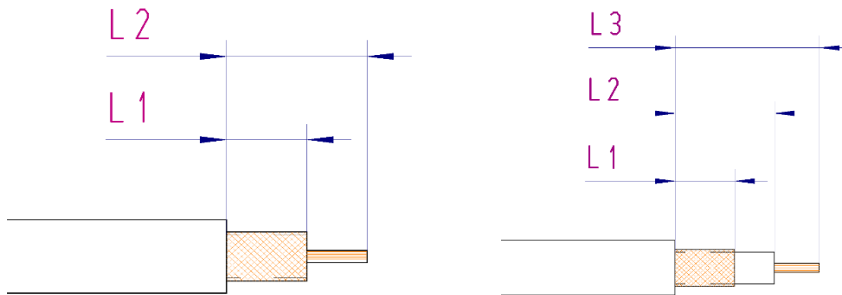

Ablängmaße (Kabel) für Crimpstecker

Maße können je nach Stecker- und Kabelhersteller leicht abweichen!

Stand: Feb. 2005

© WiMo Antennen und Elektronik GmbH

Seite 1

BNC

WiMo Best.Nr.	Artikel	Für Kabel	L1	L2	L3
42075	BNC Stecker	RG-58	8.0	11.0	14.0
42075.REV	BNC Stecker Reverse	RG-58	8.0	11.0	14.0
42075.01	BNC Stecker	RG-316/RG-174	5.2	7.5	9.8
42350	BNC Winkelstecker	RG-58			
42309	BNC Kabelbuchse	RG-58	9.0	15.0	

TNC

WiMo Best.Nr.	Artikel	Für Kabel	L1	L2	L3
42402	TNC Stecker	RG-58	8.0	11.0	14.0
42402.REV	TNC Stecker Reverse	RG-58	8.0	11.0	14.0
42402.155	TNC Stecker	H-155	8.0	11.5	13.5
42402.316REV	TNC Stecker Reverse	RG-316/RG-174	5.2	7.5	9.8
42402.155REV	TNC Stecker Reverse	H-155	8.0	11.5	13.5
42432	TNC Winkelstecker	RG-58			
42419	TNC Kabelbuchse	RG-58	9.0	17.0	
42419.REV	TNC Kabelbuchse Reverse	RG-58	9.0	17.0	
42407	TNC Einlochbuchse	RG-58	9.0	12.0	16.0
42407.316	TNC Einlochbuchse	RG-316/RG-174	5.2	7.5	9.8
42407.155REV	TNC Einlochbuchse Reverse	H-155	5.2	7.5	9.8