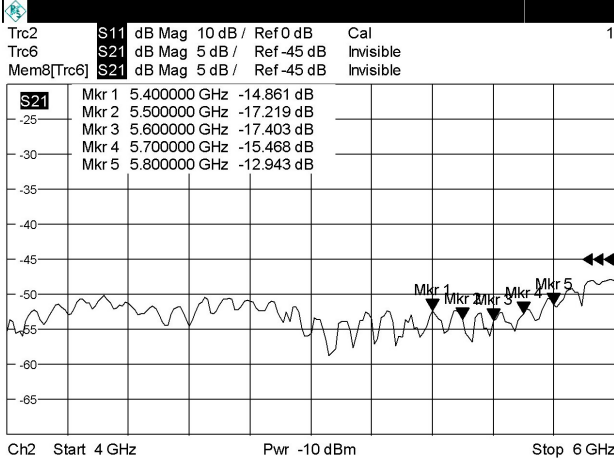

Anpassung

SWR

Vertikaldiagramm

Horizontaldiagramm

WiMo Antennen und Elektronik GmbH

Am Gäxwald 14, D-76863 Herxheim Tel. (07276) 96680 FAX 9668-11

<http://www.wimo.com>

e-mail: info@wimo.com