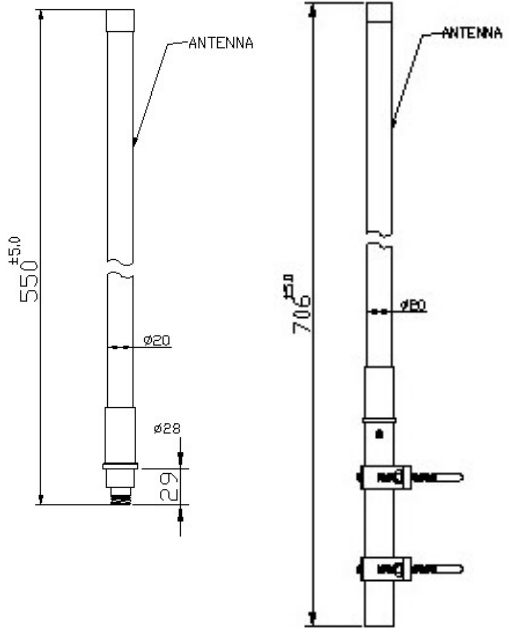

GP5000-12

5 GHz Omnidirectional antenna for wLAN / ISM
18715.12

Professionelle Vertikalrundstrahler (Omnidirectional) für den 5GHz WLAN Bereich (5100-5900 MHz). SWR besser als 1:2. Wetterfeste Ausführung für den Aussenbereich, aber auch ideal für die Versorgung von Innenräumen, z.B. im Treppenhaus. Das rostfreie Montagematerial für Mast- und Wandmontage (inkl. Dübel & Schrauben) liegt bei, für Mastdurchmesser von 30 bis 50mm. Farbe weiß, Antennenanschluß N-Buchse wettergeschützt im Rohr.

Hinweis: Durch die versenkte N-Buchse kann ein üblicher Blitzschutz nicht unmittelbar am Fuß der Antenne angebracht werden. Bitte einen Blitzschutz-Zwischenstecker weiter unten, etwa am Übergang ins Gebäude installieren.

Professional omni directional antenna for 5 GHz WiFi wireless LAN (5100-5900MHz).

Weatherproof antennas for outdoor use, but also very well suitable for indoor use, e.g. staircases etc. All mounting hardware (stainless steel) for wall or mast mounting (30 - 50mm diameter) is included. White color, Antenna connector is N female.

Technische Daten / specifications

Antennenform type of antenna	Gestockte Dipole stacked dipole array
Frequenzbereich Frequency range	5100-5900 MHz
Anschluß / Connector	N-Buchse / N female
Impedance	50 Ohm
Polarization	Vertical
Belastbarkeit / Power rating	20 Watt
Gewinn Gain	12 dBi
Öffnungswinkel vertikal vertical beamwidth	11 °
Gehäuse/ cover	GFK / fibreglass
Halterung / Mount	Edelstahl / Alu Stainless steel / aluminium
Durchmesser / diameter	20 mm
Gewicht / weight	260 gr
Länge / length (w/o mounting tube)	560 mm
Temp.Range (oper.)	-30 ~ +60 °C