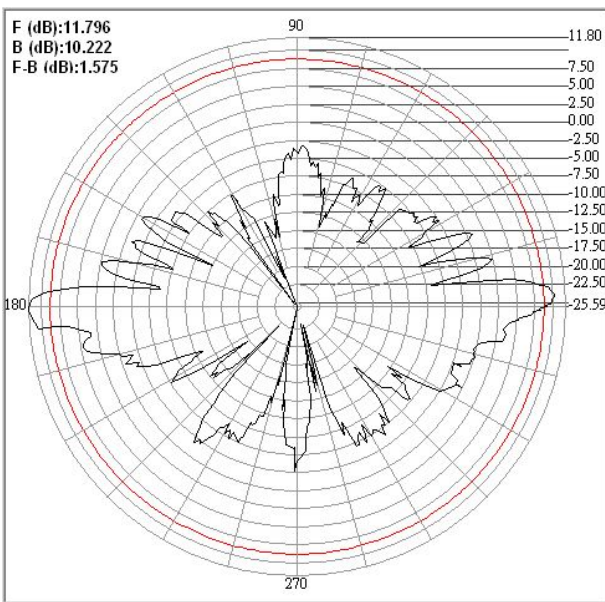

Vertikaldiagramm