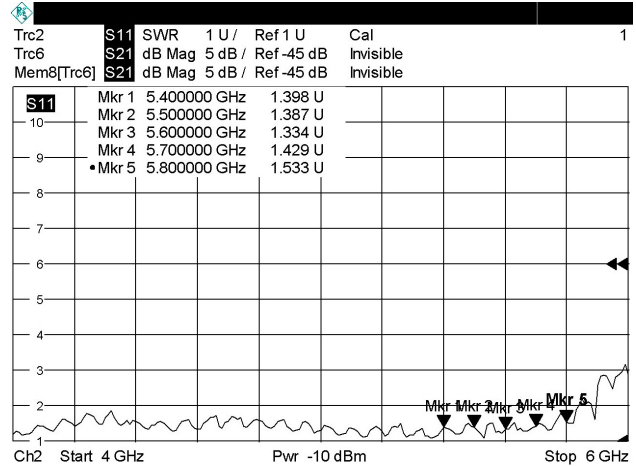

Anpassung

SWR

Vertikaldiagramm

Horizontaldiagramm

WiMo Antennen und Elektronik GmbH

Am Gäxwald 14, D-76863 Herxheim Tel. (07276) 96680 FAX 9668-11

<http://www.wimo.com>

e-mail: info@wimo.com