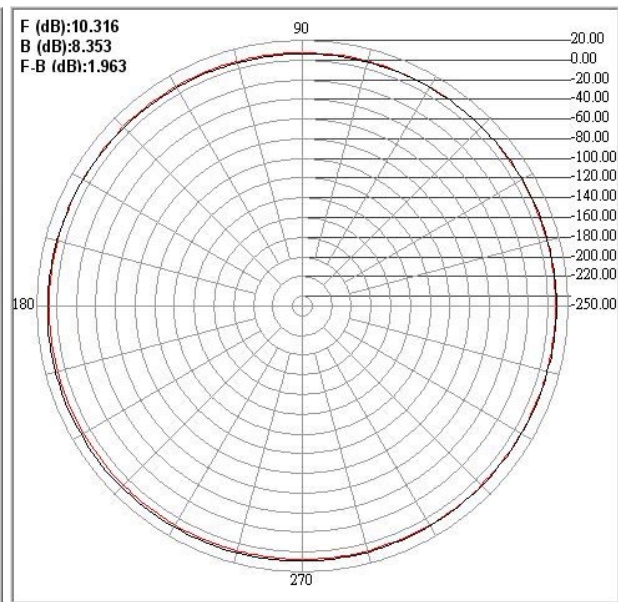

Technische Daten / specifications

Antennenform type of antenna	Gestockte Dipole stacked dipole array
Frequenzbereich Frequency range	5100-5900 MHz
Anschluß / Connector	N-Buchse / N female
Impedance	50 Ohm
Polarization	Vertical
Belastbarkeit / Power rating	20 Watt
Gewinn Gain	12 dBi
Öffnungswinkel vertikal vertical beamwidth	11 °
Gehäuse/ cover	GFK / fibreglass
Halterung / Mount	Edelstahl / Alu Stainless steel / aluminium
Durchmesser / diameter	20 mm
Gewicht / weight	260 gr
Länge / length (w/o mounting tube)	560 mm
Temp.Range (oper.)	-30 ~ +60 °C

WiMo Antennen und Elektronik GmbH

Am Gäxwald 14, D-76863 Herxheim Tel. (07276) 96680 FAX 9668-11
<http://www.wimo.com> e-mail: info@wimo.com

Anpassung

SWR

Vertikaldiagramm

Horizontaldiagramm

WiMo Antennen und Elektronik GmbH