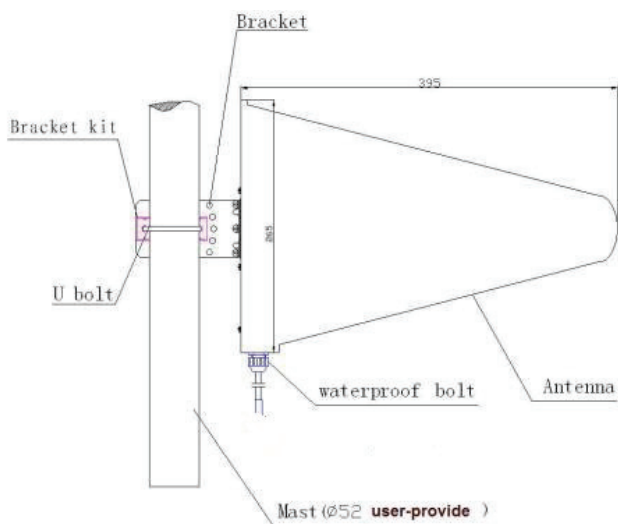

## Breitband - Richtantenne

Best.Nr. 60065.01

Gekapselte Breitband Richtantenne für GSM/WIFI/CDMA/Wimax/UMTS/LTE. Die Richtantenne ist durch das Radom geschützt und hat auf dem ganzen Frequenzbereich ein sehr niedriges SWR.

### Specifications

Frequency Range	698-960 / 1710 - 2700 MHz
VSWR	$\leq 1,5$
Impedance	50 $\Omega$
Gain	7 - 9,5 dBi
Polarization	Vertical
Power Handling	100 Watt
Connector	SMA male
Dimension (L*W*H)	395x265x69mm
Weight	0,75 kg
part no.	60065.01